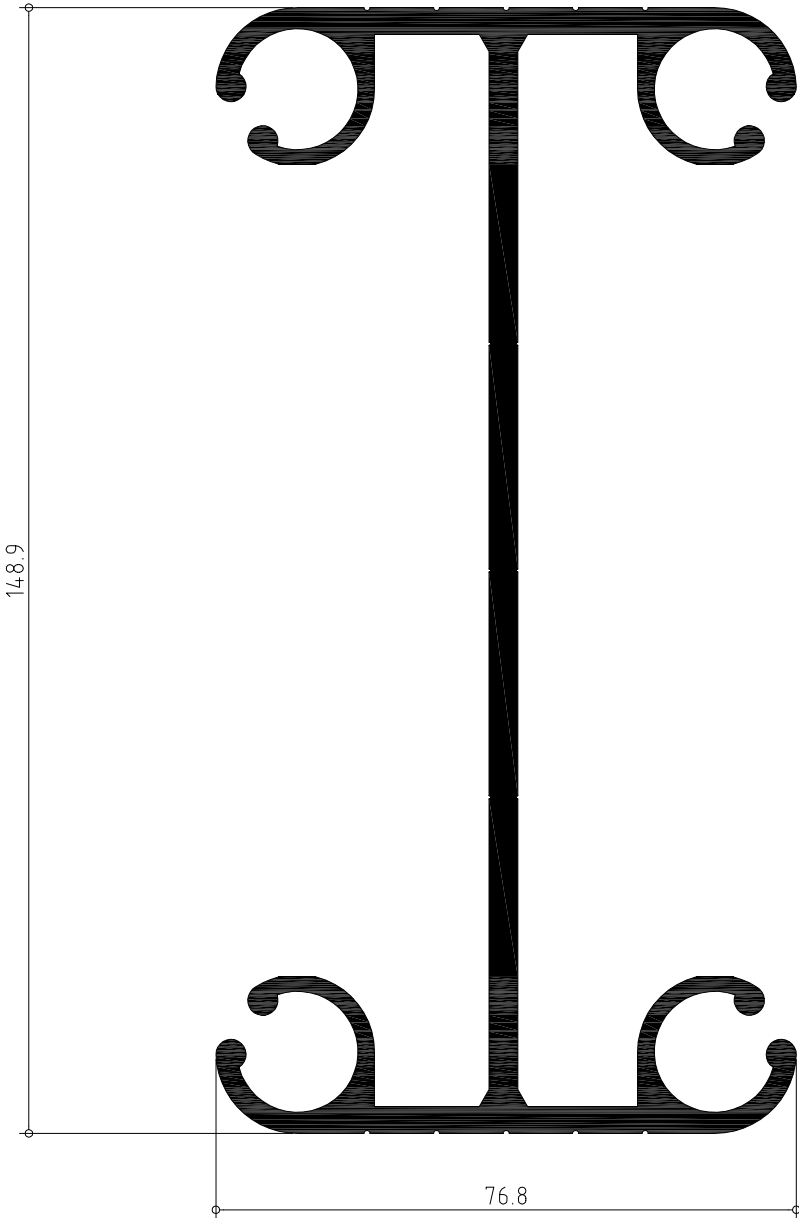

CATALOGO CARPAS

5545

MATRIZ	PERIMETRO	PESO
5545	148.86mm	285g

4823

MATRIZ	PERIMETRO	PESO
4823	188.86mm	366g

5546

MATRIZ	PERIMETRO	PESO
5546	228.86mm	447g

4822

MATRIZ	PERIMETRO	PESO
4822	268.06mm	563g

4821

MATRIZ	PERIMETRO	PESO
4821	308.06mm	649g

CATALOGO CARPAS

17903		
MATRIZ	PERIMETRO	PESO
17903	938.12mm	4969g

CATALOGO CARPAS

CATALOGO CARPAS

17903		
MATRIZ	PERIMETRO	PESO
17903	938.12mm	4969g

CATALOGO CARPAS

17904

MATRIZ	PERIMETRO	PESO
17904	1539.6mm	9102g

110

CATALOGO CARPAS

17915		
MATRIZ	PERIMETRO	PESO
17915	671.3mm	3027g

17900		
MATRIZ	PERIMETRO	PESO
17900	756.53mm	3247g

9920		
MATRIZ	PERIMETRO	PESO
9920	911.24mm	3954g

9961		
MATRIZ	PERIMETRO	PESO
9961	617.3mm	2539g

CATALOGO CARPAS

9902		
MATRIZ	PERIMETRO	PESO
9902	1159.92mm	5668g