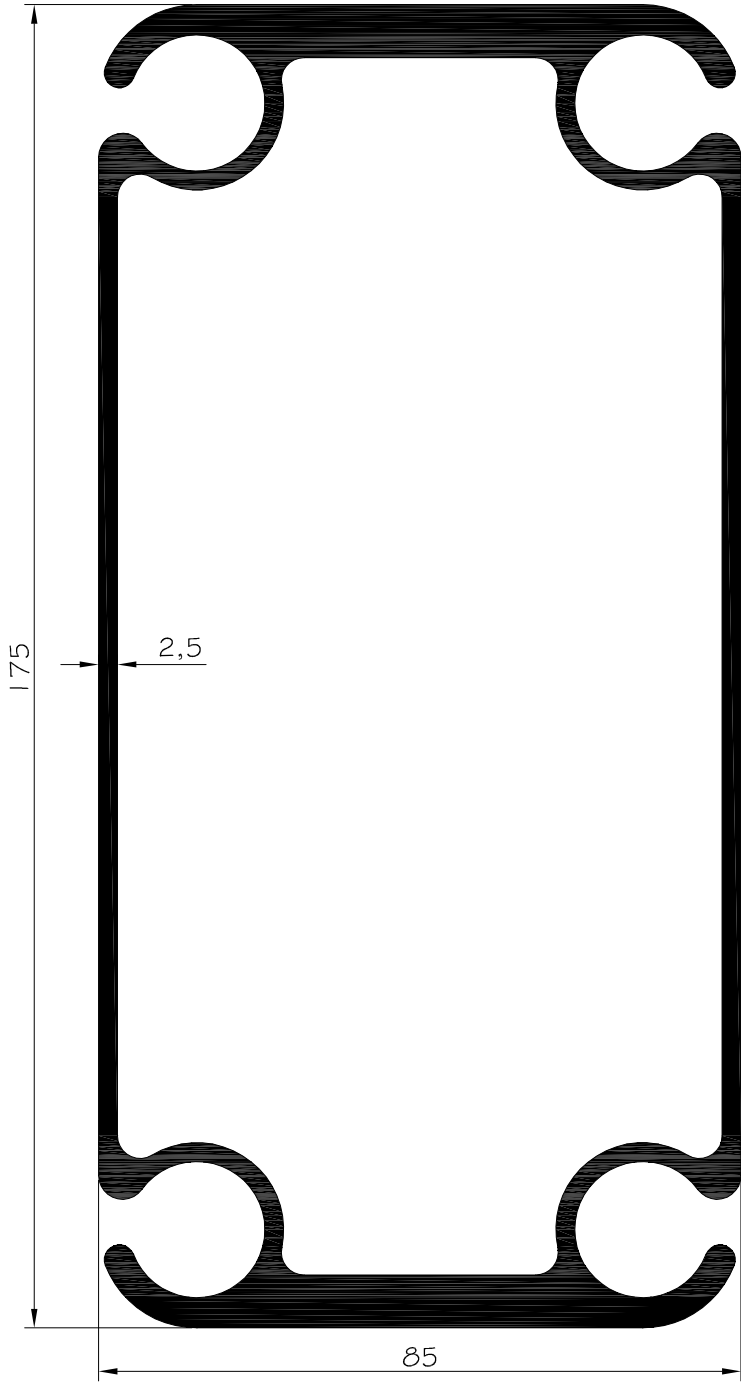

CATALOGO CARPAS

5545

MATRIZ	PERIMETRO	PESO
5545	148.86mm	285g

4823

MATRIZ	PERIMETRO	PESO
4823	188.86mm	366g

5546

MATRIZ	PERIMETRO	PESO
5546	228.86mm	447g

4822

MATRIZ	PERIMETRO	PESO
4822	268.06mm	563g

4821

MATRIZ	PERIMETRO	PESO
4821	308.06mm	649g

CATALOGO CARPAS

17903		
MATRIZ	PERIMETRO	PESO
17903	938.12mm	4969g

CATALOGO CARPAS

CATALOGO CARPAS

17903		
MATRIZ	PERIMETRO	PESO
17903	938.12mm	4969g

CATALOGO CARPAS

17904

MATRIZ	PERIMETRO	PESO
17904	1539.6mm	9102g

110

CATALOGO CARPAS

17915		
MATRIZ	PERIMETRO	PESO
17915	671.3mm	3027g

17900		
MATRIZ	PERIMETRO	PESO
17900	756.53mm	3247g

9920		
MATRIZ	PERIMETRO	PESO
9920	911.24mm	3954g

9961		
MATRIZ	PERIMETRO	PESO
9961	617.3mm	2539g

CATALOGO CARPAS

9902		
MATRIZ	PERIMETRO	PESO
9902	1159.92mm	5668g