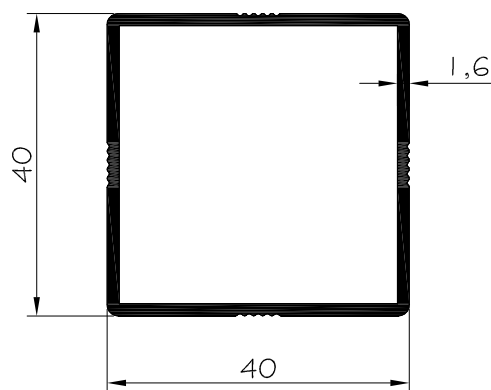

CATALOGO CARPAS

5545

MATRIZ	PERIMETRO	PESO
5545	148.86mm	285g

4823

MATRIZ	PERIMETRO	PESO
4823	188.86mm	366g

5546

MATRIZ	PERIMETRO	PESO
5546	228.86mm	447g

4822

MATRIZ	PERIMETRO	PESO
4822	268.06mm	563g

4821

MATRIZ	PERIMETRO	PESO
4821	308.06mm	649g

CATALOGO CARPAS

17903		
MATRIZ	PERIMETRO	PESO
17903	938.12mm	4969g

CATALOGO CARPAS

CATALOGO CARPAS

17903		
MATRIZ	PERIMETRO	PESO
17903	938.12mm	4969g

CATALOGO CARPAS

17904

MATRIZ	PERIMETRO	PESO
17904	1539.6mm	9102g

110

CATALOGO CARPAS

17915		
MATRIZ	PERIMETRO	PESO
17915	671.3mm	3027g

17900		
MATRIZ	PERIMETRO	PESO
17900	756.53mm	3247g

9920		
MATRIZ	PERIMETRO	PESO
9920	911.24mm	3954g

9961		
MATRIZ	PERIMETRO	PESO
9961	617.3mm	2539g

CATALOGO CARPAS

9902		
MATRIZ	PERIMETRO	PESO
9902	1159.92mm	5668g