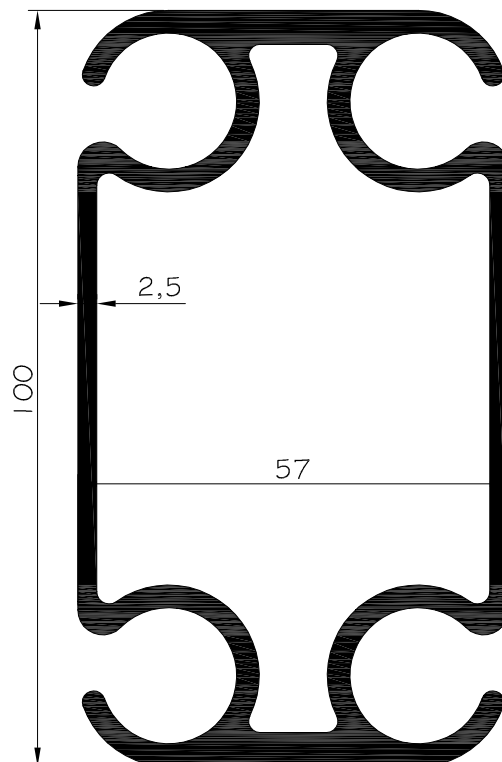

CATALOGO CARPAS

5545

MATRIZ	PERIMETRO	PESO
5545	148.86mm	285g

4823

MATRIZ	PERIMETRO	PESO
4823	188.86mm	366g

5546

MATRIZ	PERIMETRO	PESO
5546	228.86mm	447g

4822

MATRIZ	PERIMETRO	PESO
4822	268.06mm	563g

4821

MATRIZ	PERIMETRO	PESO
4821	308.06mm	649g

CATALOGO CARPAS

17903		
MATRIZ	PERIMETRO	PESO
17903	938.12mm	4969g

CATALOGO CARPAS

CATALOGO CARPAS

17903		
MATRIZ	PERIMETRO	PESO
17903	938.12mm	4969g

CATALOGO CARPAS

17904

MATRIZ	PERIMETRO	PESO
17904	1539.6mm	9102g

110

CATALOGO CARPAS

17915		
MATRIZ	PERIMETRO	PESO
17915	671.3mm	3027g

17900		
MATRIZ	PERIMETRO	PESO
17900	756.53mm	3247g

9920		
MATRIZ	PERIMETRO	PESO
9920	911.24mm	3954g

9961		
MATRIZ	PERIMETRO	PESO
9961	617.3mm	2539g

CATALOGO CARPAS

9902		
MATRIZ	PERIMETRO	PESO
9902	1159.92mm	5668g