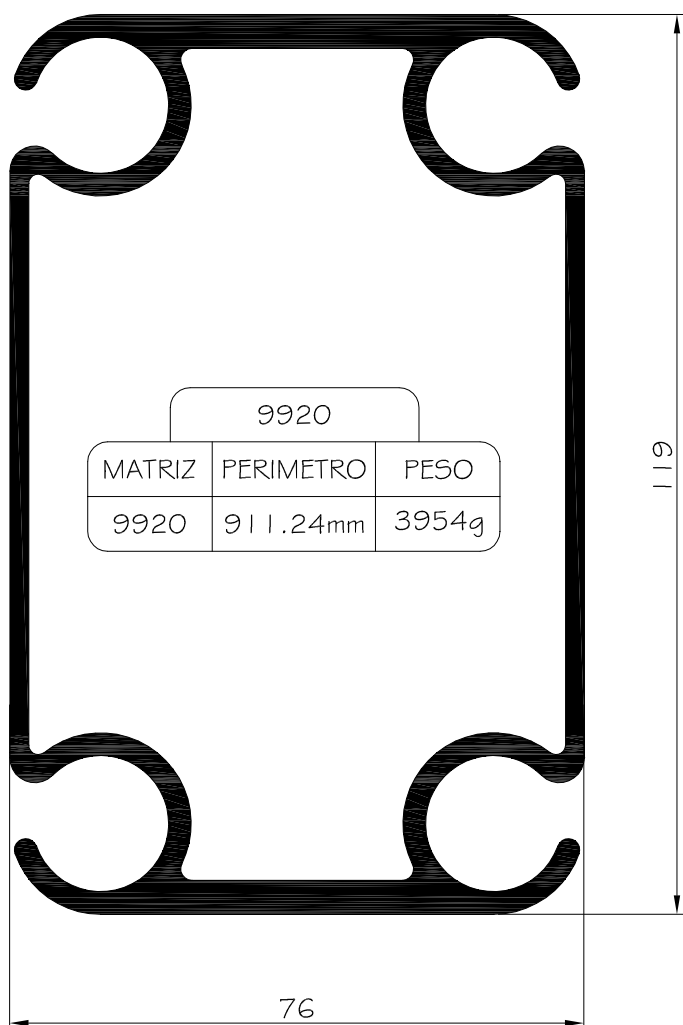

CATALOGO CARPAS

5545

MATRIZ	PERIMETRO	PESO
5545	148.86mm	285g

4823

MATRIZ	PERIMETRO	PESO
4823	188.86mm	366g

5546

MATRIZ	PERIMETRO	PESO
5546	228.86mm	447g

4822

MATRIZ	PERIMETRO	PESO
4822	268.06mm	563g

4821

MATRIZ	PERIMETRO	PESO
4821	308.06mm	649g

CATALOGO CARPAS

17903		
MATRIZ	PERIMETRO	PESO
17903	938.12mm	4969g

CATALOGO CARPAS

CATALOGO CARPAS

17903		
MATRIZ	PERIMETRO	PESO
17903	938.12mm	4969g

CATALOGO CARPAS

17904

MATRIZ	PERIMETRO	PESO
17904	1539.6mm	9102g

110

CATALOGO CARPAS

17915		
MATRIZ	PERIMETRO	PESO
17915	671.3mm	3027g

17900		
MATRIZ	PERIMETRO	PESO
17900	756.53mm	3247g

9920		
MATRIZ	PERIMETRO	PESO
9920	911.24mm	3954g

9961		
MATRIZ	PERIMETRO	PESO
9961	617.3mm	2539g

CATALOGO CARPAS

9902		
MATRIZ	PERIMETRO	PESO
9902	1159.92mm	5668g