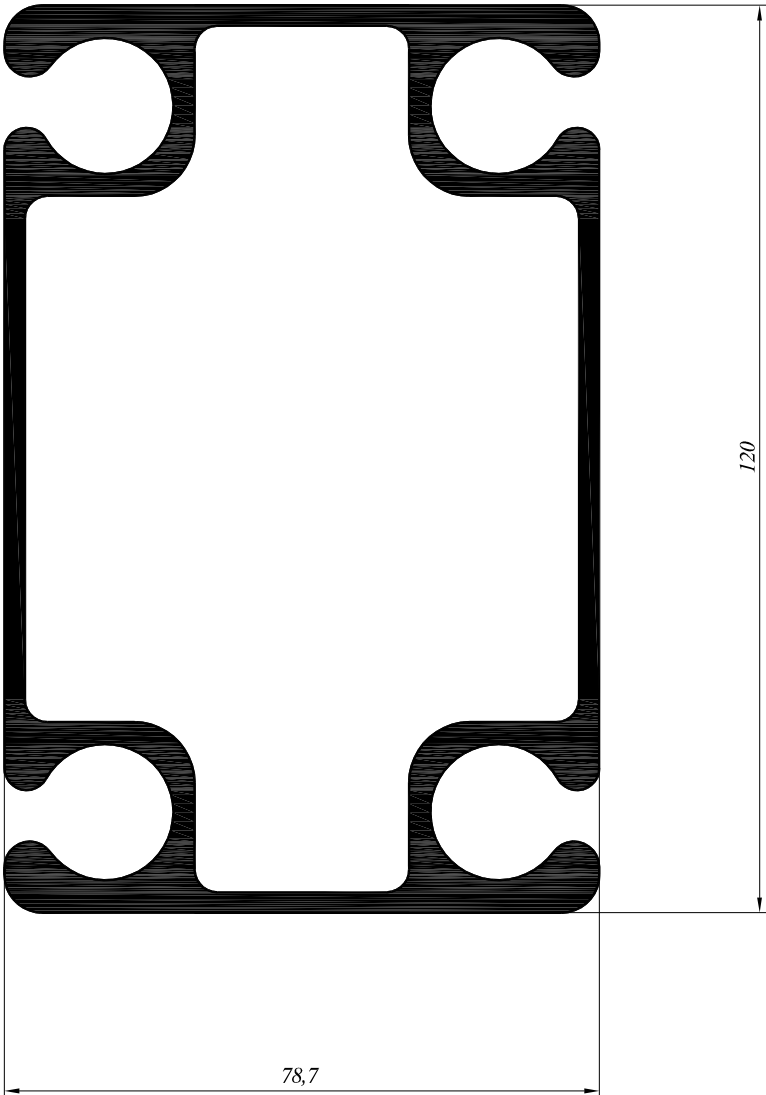

CATALOGO CARPAS

5545

MATRIZ	PERIMETRO	PESO
5545	148.86mm	285g

4823

MATRIZ	PERIMETRO	PESO
4823	188.86mm	366g

5546

MATRIZ	PERIMETRO	PESO
5546	228.86mm	447g

4822

MATRIZ	PERIMETRO	PESO
4822	268.06mm	563g

4821

MATRIZ	PERIMETRO	PESO
4821	308.06mm	649g

CATALOGO CARPAS

17903		
MATRIZ	PERIMETRO	PESO
17903	938.12mm	4969g

CATALOGO CARPAS

CATALOGO CARPAS

17903		
MATRIZ	PERIMETRO	PESO
17903	938.12mm	4969g

CATALOGO CARPAS

17904

MATRIZ	PERIMETRO	PESO
17904	1539.6mm	9102g

110

CATALOGO CARPAS

17915		
MATRIZ	PERIMETRO	PESO
17915	671.3mm	3027g

17900		
MATRIZ	PERIMETRO	PESO
17900	756.53mm	3247g

9920		
MATRIZ	PERIMETRO	PESO
9920	911.24mm	3954g

9961		
MATRIZ	PERIMETRO	PESO
9961	617.3mm	2539g

CATALOGO CARPAS

9902		
MATRIZ	PERIMETRO	PESO
9902	1159.92mm	5668g