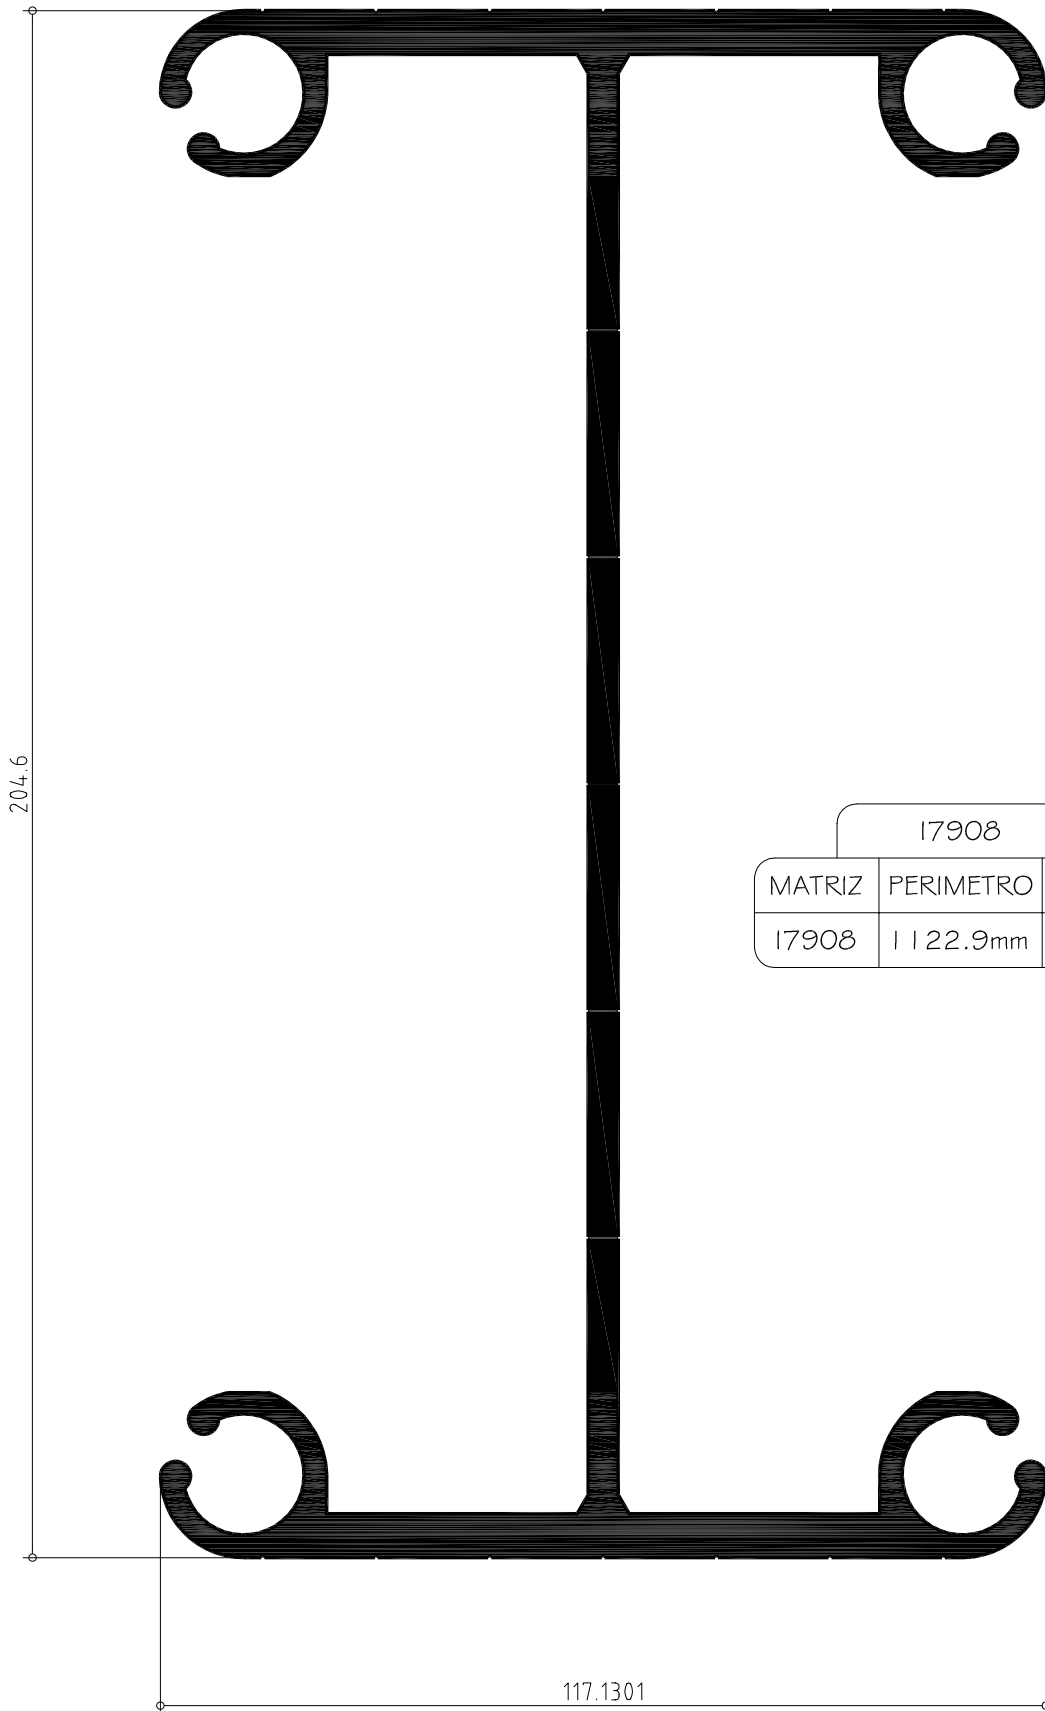

CATALOGO CARPAS

5545

MATRIZ	PERIMETRO	PESO
5545	148.86mm	285g

4823

MATRIZ	PERIMETRO	PESO
4823	188.86mm	366g

5546

MATRIZ	PERIMETRO	PESO
5546	228.86mm	447g

4822

MATRIZ	PERIMETRO	PESO
4822	268.06mm	563g

4821

MATRIZ	PERIMETRO	PESO
4821	308.06mm	649g

CATALOGO CARPAS

17903		
MATRIZ	PERIMETRO	PESO
17903	938.12mm	4969g

CATALOGO CARPAS

CATALOGO CARPAS

17903		
MATRIZ	PERIMETRO	PESO
17903	938.12mm	4969g

CATALOGO CARPAS

17904

MATRIZ	PERIMETRO	PESO
17904	1539.6mm	9102g

110

CATALOGO CARPAS

17915		
MATRIZ	PERIMETRO	PESO
17915	671.3mm	3027g

17900		
MATRIZ	PERIMETRO	PESO
17900	756.53mm	3247g

9920		
MATRIZ	PERIMETRO	PESO
9920	911.24mm	3954g

9961		
MATRIZ	PERIMETRO	PESO
9961	617.3mm	2539g

CATALOGO CARPAS

9902		
MATRIZ	PERIMETRO	PESO
9902	1159.92mm	5668g