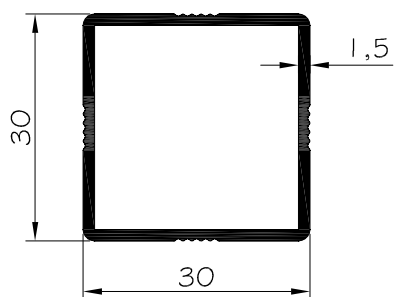

CATALOGO CARPAS

5545

MATRIZ	PERIMETRO	PESO
5545	148.86mm	285g

4823

MATRIZ	PERIMETRO	PESO
4823	188.86mm	366g

5546

MATRIZ	PERIMETRO	PESO
5546	228.86mm	447g

4822

MATRIZ	PERIMETRO	PESO
4822	268.06mm	563g

4821

MATRIZ	PERIMETRO	PESO
4821	308.06mm	649g

CATALOGO CARPAS

17903		
MATRIZ	PERIMETRO	PESO
17903	938.12mm	4969g

CATALOGO CARPAS

CATALOGO CARPAS

17903		
MATRIZ	PERIMETRO	PESO
17903	938.12mm	4969g

CATALOGO CARPAS

17904

MATRIZ	PERIMETRO	PESO
17904	1539.6mm	9102g

110

CATALOGO CARPAS

17915		
MATRIZ	PERIMETRO	PESO
17915	671.3mm	3027g

17900		
MATRIZ	PERIMETRO	PESO
17900	756.53mm	3247g

9920		
MATRIZ	PERIMETRO	PESO
9920	911.24mm	3954g

9961		
MATRIZ	PERIMETRO	PESO
9961	617.3mm	2539g

CATALOGO CARPAS

9902		
MATRIZ	PERIMETRO	PESO
9902	1159.92mm	5668g