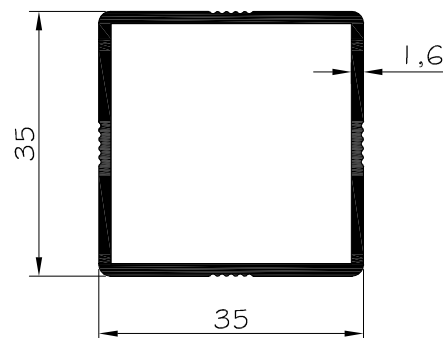

CATALOGO CARPAS

5545

MATRIZ	PERIMETRO	PESO
5545	148.86mm	285g

4823

MATRIZ	PERIMETRO	PESO
4823	188.86mm	366g

5546

MATRIZ	PERIMETRO	PESO
5546	228.86mm	447g

4822

MATRIZ	PERIMETRO	PESO
4822	268.06mm	563g

4821

MATRIZ	PERIMETRO	PESO
4821	308.06mm	649g

CATALOGO CARPAS

17903		
MATRIZ	PERIMETRO	PESO
17903	938.12mm	4969g

CATALOGO CARPAS

CATALOGO CARPAS

17903		
MATRIZ	PERIMETRO	PESO
17903	938.12mm	4969g

CATALOGO CARPAS

17904

MATRIZ	PERIMETRO	PESO
17904	1539.6mm	9102g

110

CATALOGO CARPAS

17915		
MATRIZ	PERIMETRO	PESO
17915	671.3mm	3027g

17900		
MATRIZ	PERIMETRO	PESO
17900	756.53mm	3247g

9920		
MATRIZ	PERIMETRO	PESO
9920	911.24mm	3954g

9961		
MATRIZ	PERIMETRO	PESO
9961	617.3mm	2539g

CATALOGO CARPAS

9902		
MATRIZ	PERIMETRO	PESO
9902	1159.92mm	5668g