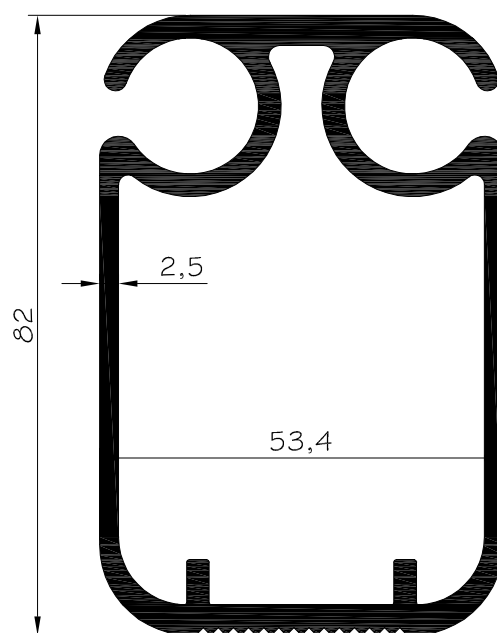

CATALOGO CARPAS

5545

MATRIZ	PERIMETRO	PESO
5545	148.86mm	285g

4823

MATRIZ	PERIMETRO	PESO
4823	188.86mm	366g

5546

MATRIZ	PERIMETRO	PESO
5546	228.86mm	447g

4822

MATRIZ	PERIMETRO	PESO
4822	268.06mm	563g

4821

MATRIZ	PERIMETRO	PESO
4821	308.06mm	649g

CATALOGO CARPAS

17903		
MATRIZ	PERIMETRO	PESO
17903	938.12mm	4969g

CATALOGO CARPAS

CATALOGO CARPAS

17903		
MATRIZ	PERIMETRO	PESO
17903	938.12mm	4969g

CATALOGO CARPAS

17904

MATRIZ	PERIMETRO	PESO
17904	1539.6mm	9102g

110

CATALOGO CARPAS

17915		
MATRIZ	PERIMETRO	PESO
17915	671.3mm	3027g

17900		
MATRIZ	PERIMETRO	PESO
17900	756.53mm	3247g

9920		
MATRIZ	PERIMETRO	PESO
9920	911.24mm	3954g

9961		
MATRIZ	PERIMETRO	PESO
9961	617.3mm	2539g

CATALOGO CARPAS

9902		
MATRIZ	PERIMETRO	PESO
9902	1159.92mm	5668g