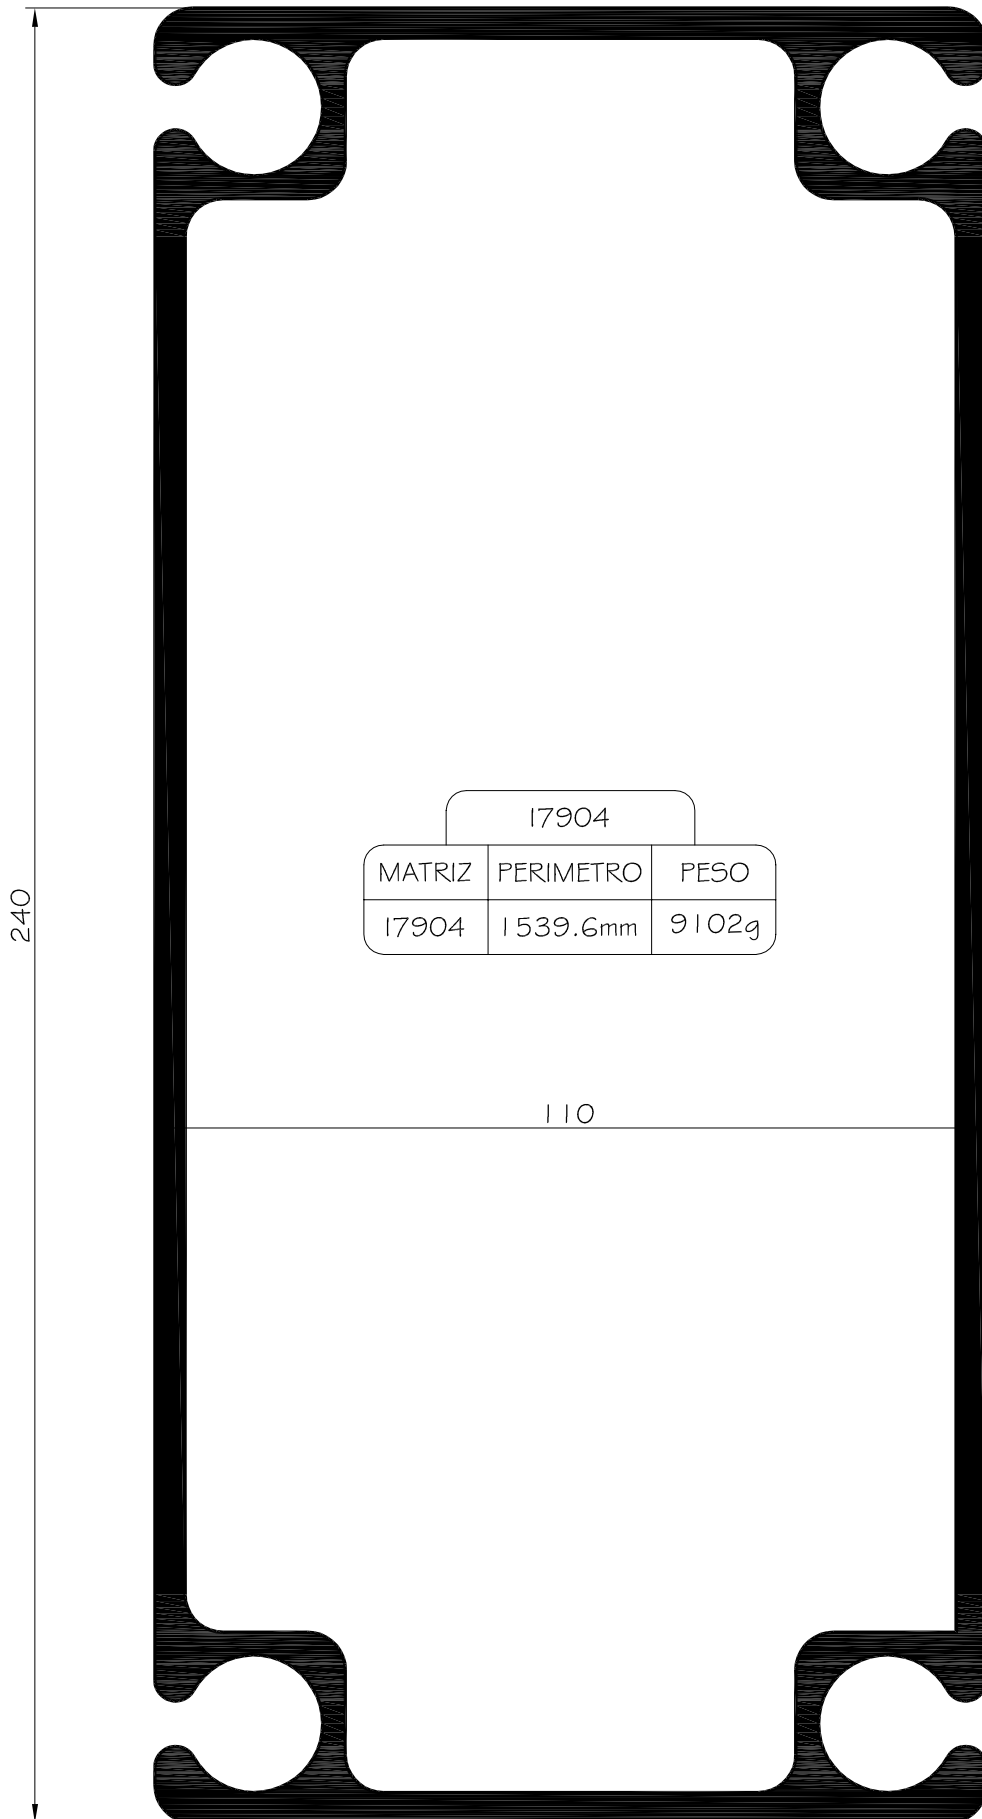

CATALOGO CARPAS

5545

MATRIZ	PERIMETRO	PESO
5545	148.86mm	285g

4823

MATRIZ	PERIMETRO	PESO
4823	188.86mm	366g

5546

MATRIZ	PERIMETRO	PESO
5546	228.86mm	447g

4822

MATRIZ	PERIMETRO	PESO
4822	268.06mm	563g

4821

MATRIZ	PERIMETRO	PESO
4821	308.06mm	649g

CATALOGO CARPAS

17903		
MATRIZ	PERIMETRO	PESO
17903	938.12mm	4969g

CATALOGO CARPAS

CATALOGO CARPAS

17903		
MATRIZ	PERIMETRO	PESO
17903	938.12mm	4969g

CATALOGO CARPAS

17904

MATRIZ	PERIMETRO	PESO
17904	1539.6mm	9102g

110

CATALOGO CARPAS

17915		
MATRIZ	PERIMETRO	PESO
17915	671.3mm	3027g

17900		
MATRIZ	PERIMETRO	PESO
17900	756.53mm	3247g

9920		
MATRIZ	PERIMETRO	PESO
9920	911.24mm	3954g

9961		
MATRIZ	PERIMETRO	PESO
9961	617.3mm	2539g

CATALOGO CARPAS

9902		
MATRIZ	PERIMETRO	PESO
9902	1159.92mm	5668g