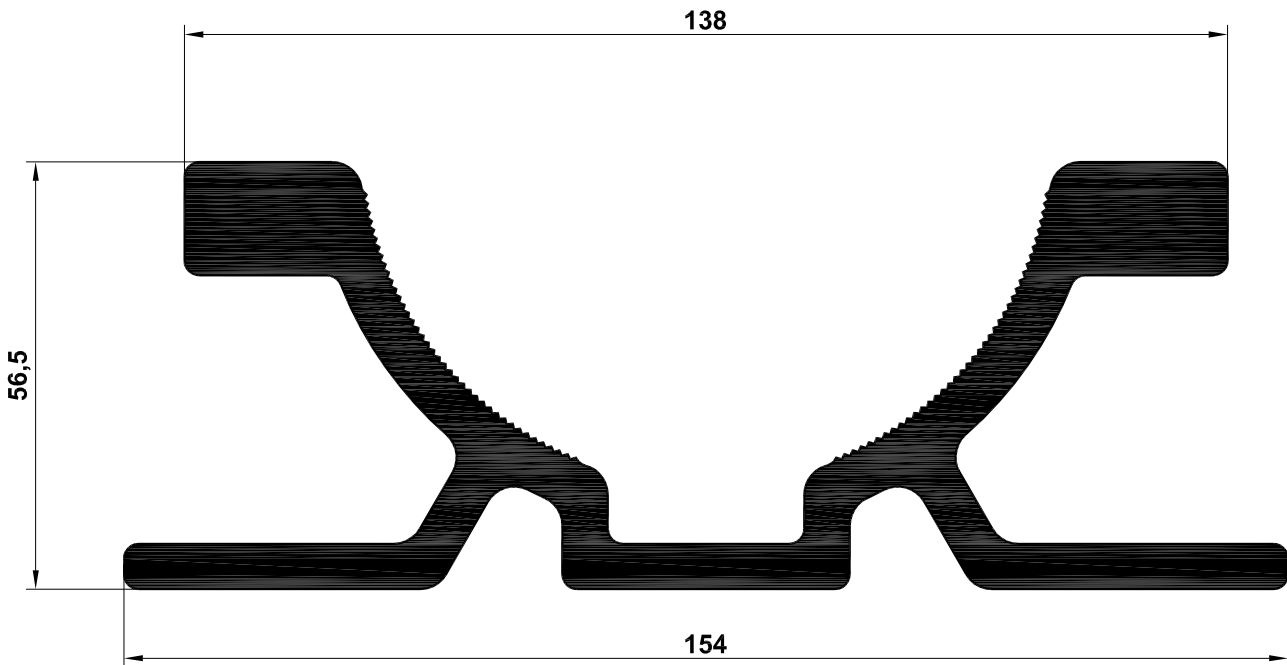

# POSTES SEÑALIZACIÓN

10020		
MATRIZ	PERIMETRO	PESO
10020	1017mm	12369g

# ABRAZADERAS TUBO 90

10042		
MATRIZ	PERIMETRO	PESO
10042	406.6mm	3915g

10043		
MATRIZ	PERIMETRO	PESO
10043	648.1mm	6057g