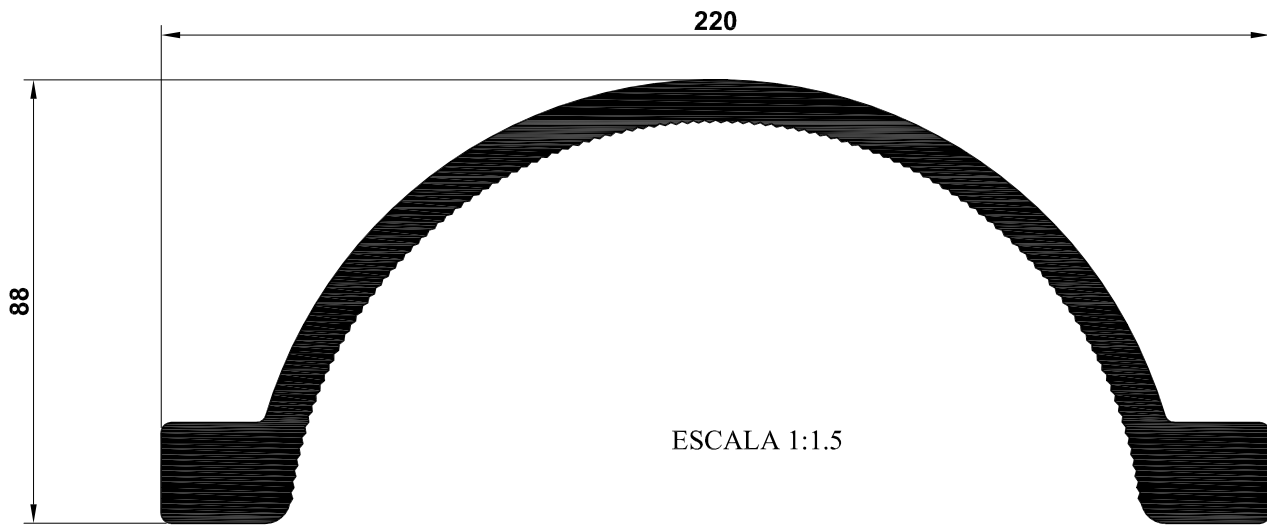

# ABRAZADERAS TUBO 140

10038		
MATRIZ	PERIMETRO	PESO
10038	551	5197g

10039		
MATRIZ	PERIMETRO	PESO
10039	823mm	7736g

204

# ABRAZADERAS TUBO 168

10036		
MATRIZ	PERIMETRO	PESO
10036	654.4	7952g

10037		
MATRIZ	PERIMETRO	PESO
10037	968mm	11746g