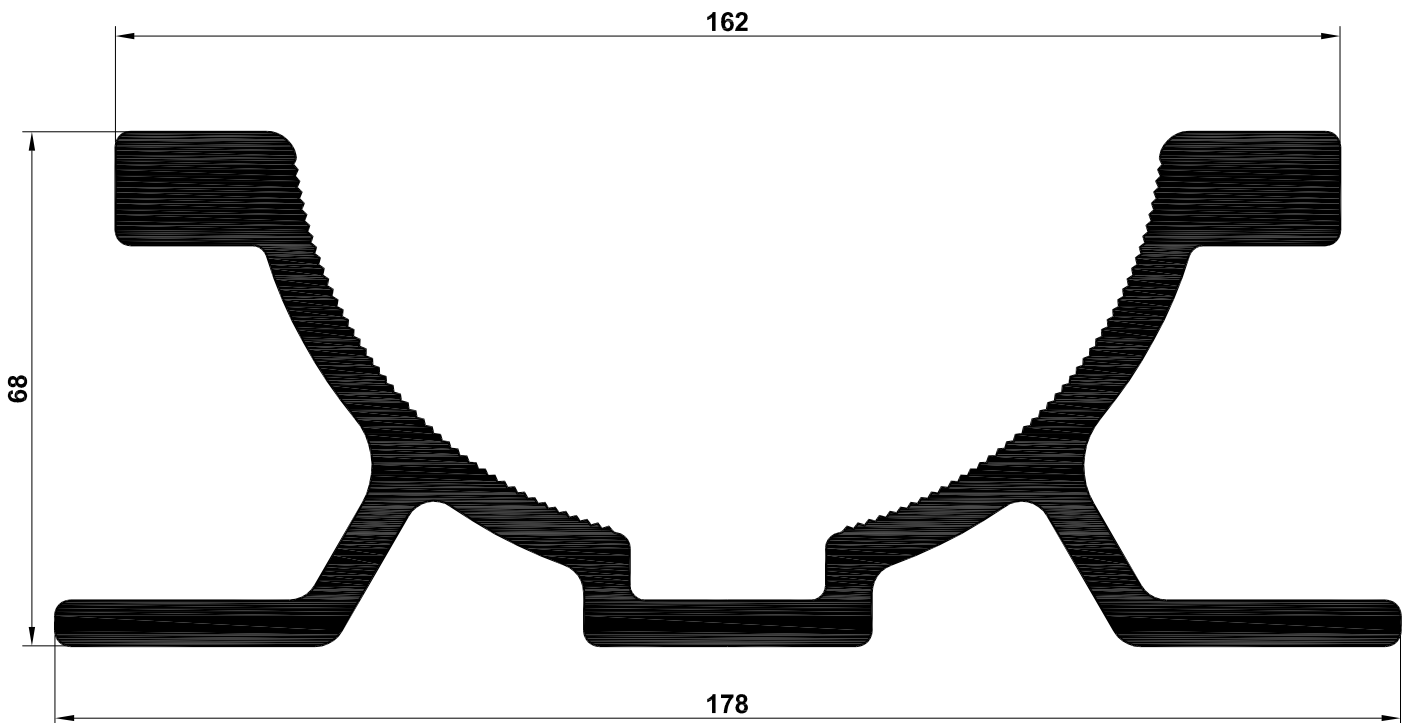

# POSTES SEÑALIZACIÓN

10020		
MATRIZ	PERIMETRO	PESO
10020	1017mm	12369g

# ABRAZADERAS TUBO 90

10042		
MATRIZ	PERIMETRO	PESO
10042	406.6mm	3915g

10043		
MATRIZ	PERIMETRO	PESO
10043	648.1mm	6057g

# ABRAZADERAS TUBO 114

10040		
MATRIZ	PERIMETRO	PESO
10040	475.2	4527g

10041		
MATRIZ	PERIMETRO	PESO
10041	725.7mm	6800g