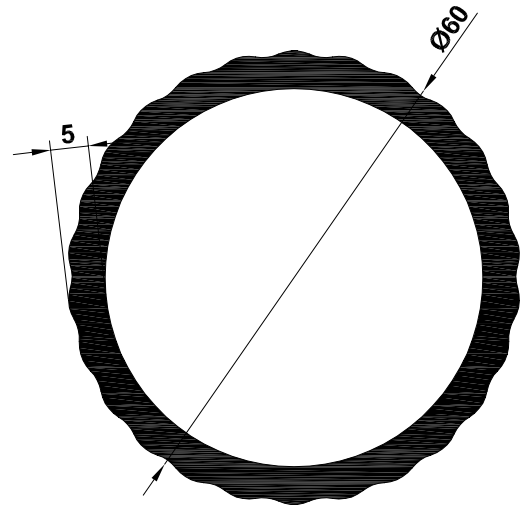

# POSTES SEÑALIZACIÓN

10061		
MATRIZ	PERIMETRO	PESO
10061	362mm	1018g

10074		
MATRIZ	PERIMETRO	PESO
10074	384.1mm	2177g

10006		
MATRIZ	PERIMETRO	PESO
10006	425.1mm	1519g

10018		
MATRIZ	PERIMETRO	PESO
10018	459.6mm	1648g

# POSTES SEÑALIZACIÓN

10068		
MATRIZ	PERIMETRO	PESO
10068	442mm	3244g

10073		
MATRIZ	PERIMETRO	PESO
10073	467.2mm	1628g

10027		
MATRIZ	PERIMETRO	PESO
10027	574.9mm	3913g

10017		
MATRIZ	PERIMETRO	PESO
10017	547.8mm	2000g

# POSTES SEÑALIZACIÓN

10034		
MATRIZ	PERIMETRO	PESO
10034	540.7mm	4462g

10059		
MATRIZ	PERIMETRO	PESO
10059	567.5mm	3406g

# POSTES SEÑALIZACIÓN

10035		
MATRIZ	PERIMETRO	PESO
10035	674.5mm	7397g