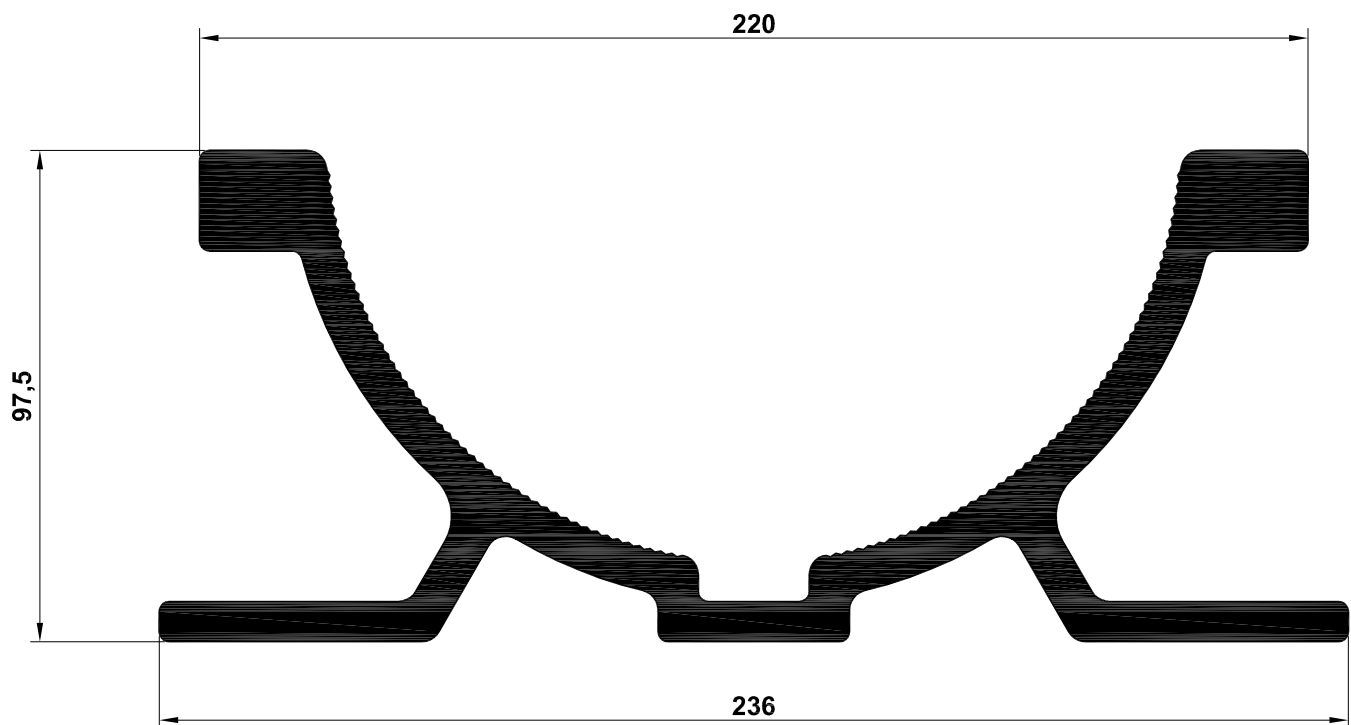

# ABRAZADERAS TUBO 114

10040		
MATRIZ	PERIMETRO	PESO
10040	475.2	4527g

10041		
MATRIZ	PERIMETRO	PESO
10041	725.7mm	6800g

# ABRAZADERAS TUBO 140

10038		
MATRIZ	PERIMETRO	PESO
10038	551	5197g

10039		
MATRIZ	PERIMETRO	PESO
10039	823mm	7736g

204

# ABRAZADERAS TUBO 168

10036		
MATRIZ	PERIMETRO	PESO
10036	654.4	7952g

10037		
MATRIZ	PERIMETRO	PESO
10037	968mm	11746g