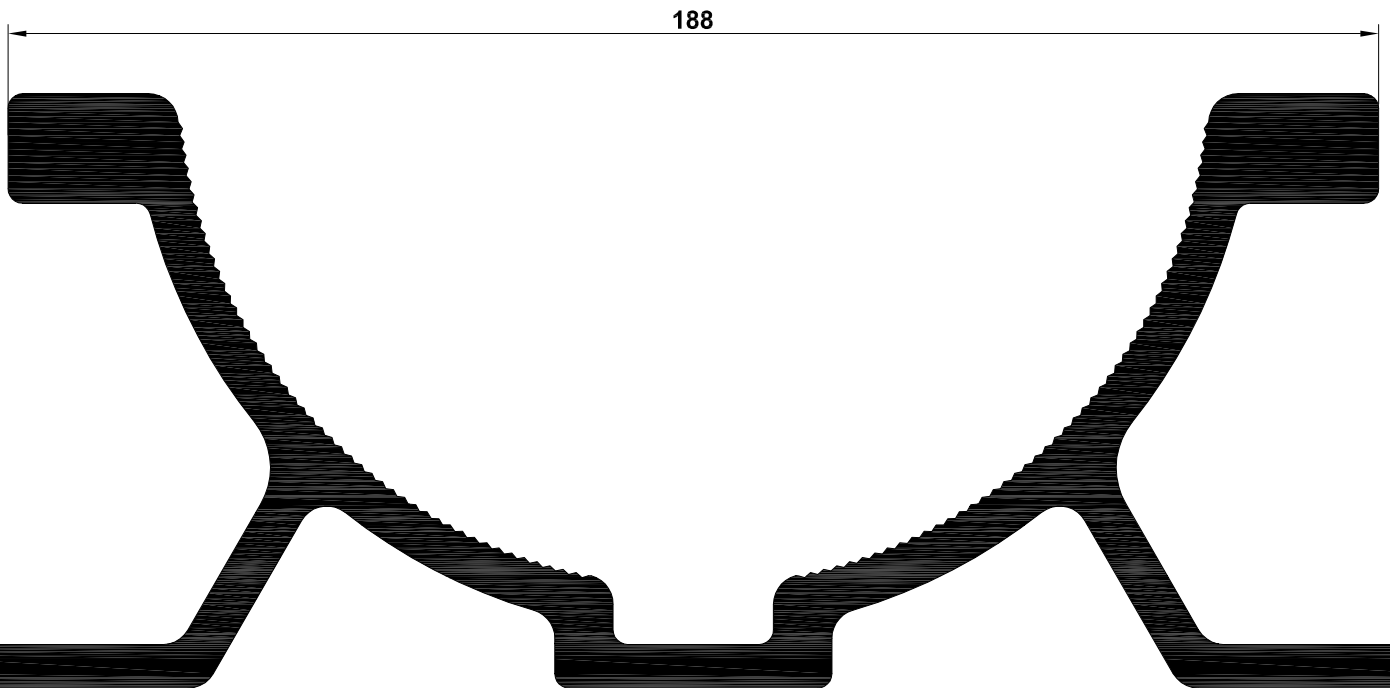

# ABRAZADERAS TUBO 114

10040		
MATRIZ	PERIMETRO	PESO
10040	475.2	4527g

10041		
MATRIZ	PERIMETRO	PESO
10041	725.7mm	6800g

# ABRAZADERAS TUBO 140

10038		
MATRIZ	PERIMETRO	PESO
10038	551	5197g

10039		
MATRIZ	PERIMETRO	PESO
10039	823mm	7736g

204