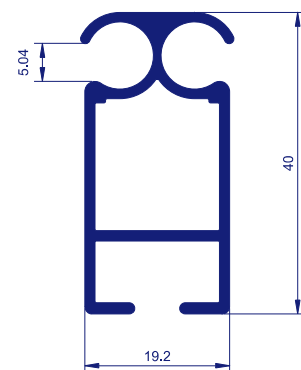

PERFIL MONOBLOCK 40X40

600.304

600.736

600.737

PALILLERIA SIMPLE

PALILLO LISO

600.717

PALILLO RAYAS

600.728

PALILLERIA DOBLE

LEVANTE

600.727

ANDALUCIA

600.311