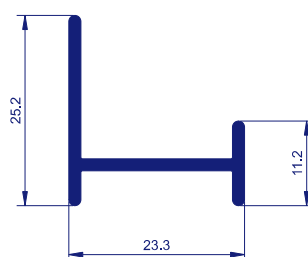

PERFIL CAPOTA PARA CURVAR

600.707

PERFIL CAPOTA PARA ACCESORIO

600.738

PERFIL DE CORTINA

600.712

ACCESORIO PARA TUBO DE 51X51X2

BRIDA ESQUINA