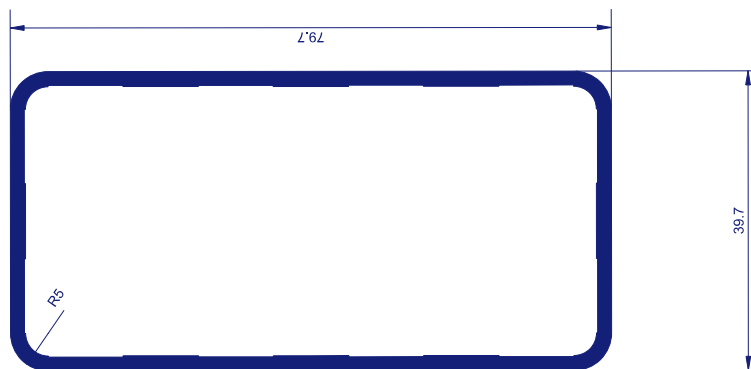

SISTEMA ESTRUCTURAL 65X35X2

GUIA PARA ROTULO

600.722

600.721

600.716

600.719

SISTEMA ESTRUCTURAL 80X40X2

GUIA PARA REGLETA

600.723

600.731

TUBO PARA CAPITEL

600.720

600.730

GUIA CUADRADA 80X40X2

600.747

SISTEMA ESTRUCTURAL 80X40X2,5

600.310

600.718

GUIA CUADRADA 80X40X2

GUIA DE TOLDO PARA CARROCERIA DE CAMIONES

PERFIL MONOBLOCK 40X40

600.304

600.736

600.737