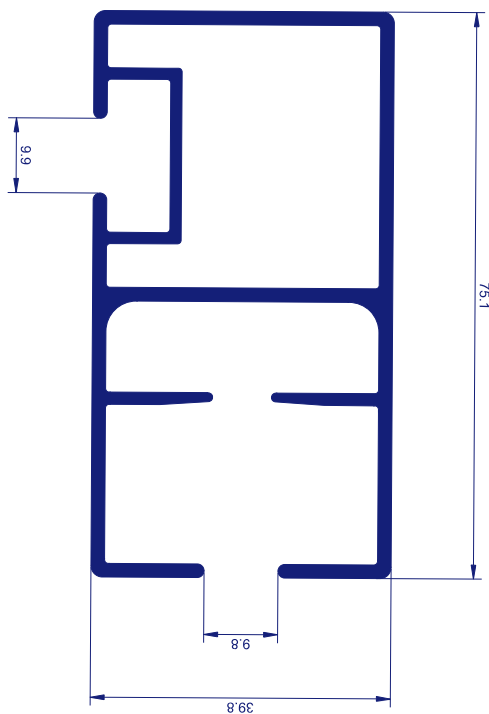

600.733

PONIENTE 4

600.744

SISTEMA ESTRUCTURAL 75X40X2

600.704

600.703

600.705

600.706

SISTEMA ESTRUCTURAL 65X35X2

GUIA PARA ROTULO

600.722

600.721

600.716

600.719

SISTEMA ESTRUCTURAL 80X40X2

GUIA PARA REGLETA

600.723

600.731

TUBO PARA CAPITEL

600.720

600.730

GUIA CUADRADA 80X40X2

600.747

SISTEMA ESTRUCTURAL 80X40X2,5

600.310

600.718

GUIA CUADRADA 80X40X2

GUIA DE TOLDO PARA CARROCERIA DE CAMIONES

PERFIL MONOBLOCK 40X40

600.304

600.736

600.737