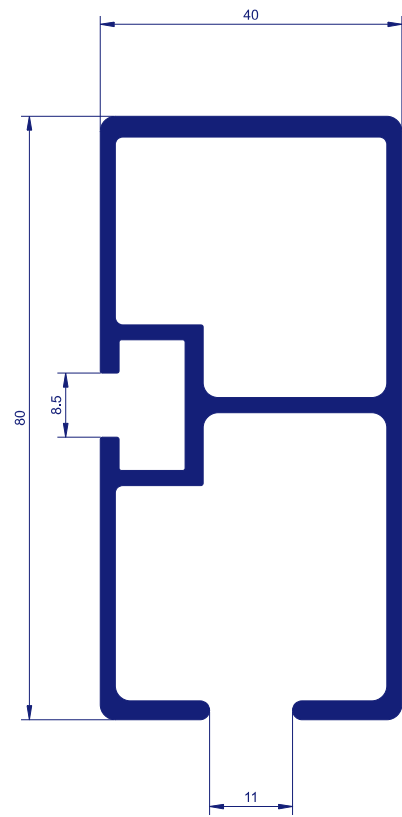

600.733

PONIENTE 4

600.744

SISTEMA ESTRUCTURAL 75X40X2

600.704

600.703

600.705

600.706

SISTEMA ESTRUCTURAL 65X35X2

GUIA PARA ROTULO

600.722

600.721

600.716

600.719

SISTEMA ESTRUCTURAL 80X40X2

GUIA PARA REGLETA

600.723

600.731

TUBO PARA CAPITEL

600.720

600.730

GUIA CUADRADA 80X40X2

600.747

SISTEMA ESTRUCTURAL 80X40X2,5

600.310

600.718

GUIA CUADRADA 80X40X2

GUIA DE TOLDO PARA CARROCERIA DE CAMIONES

PERFIL MONOBLOCK 40X40

600.304

600.736

600.737