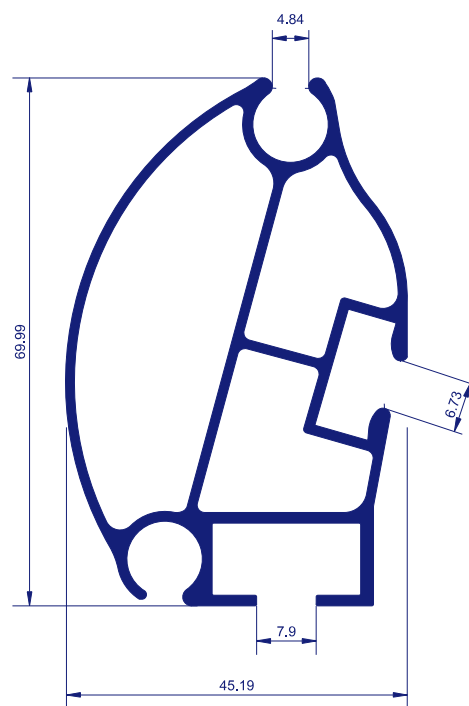

600.726

600.740