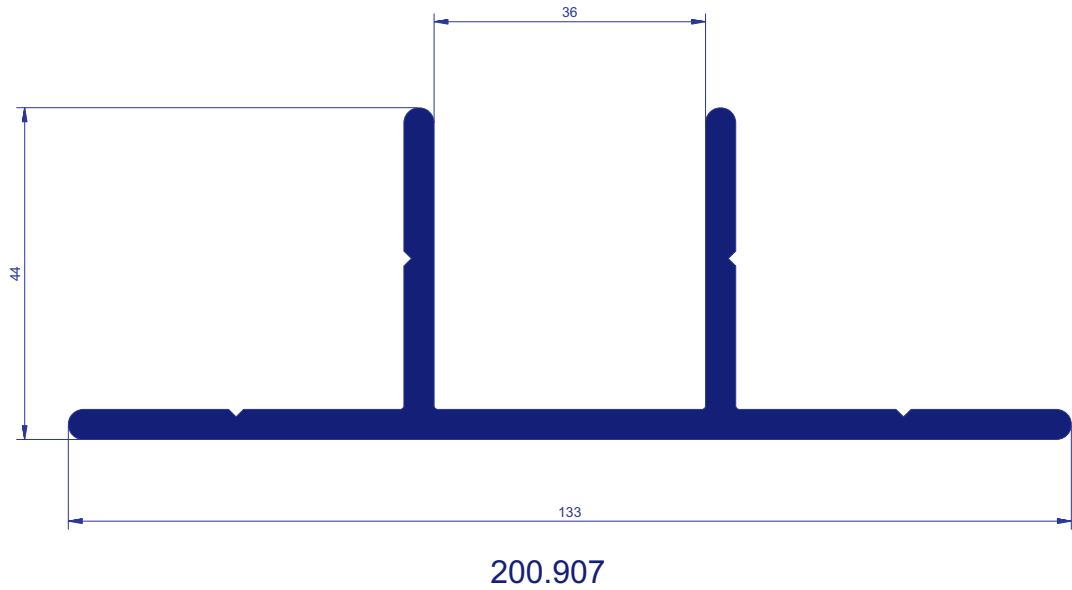

ACCESORIO PARAGUIA 65X35X2