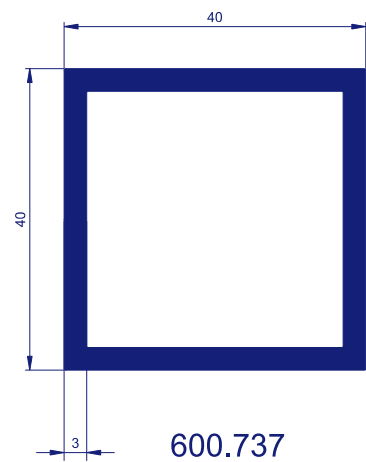

600.310

600.718

GUIA CUADRADA 80X40X2

GUIA DE TOLDO PARA CARROCERIA DE CAMIONES

PERFIL MONOBLOCK 40X40

600.304

600.736

600.737