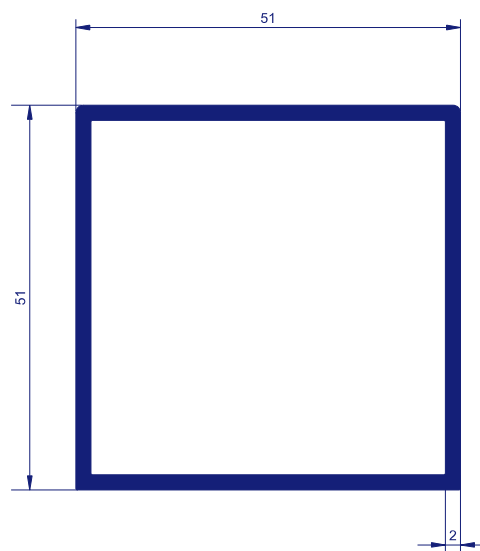

SISTEMA ESTRUCTURAL 65X35X2

GUIA PARA ROTULO

600.722

600.721

600.716

600.719

SISTEMA ESTRUCTURAL 80X40X2

GUIA PARA REGLETA

600.723

600.731

TUBO PARA CAPITEL

600.720

600.730

GUIA CUADRADA 80X40X2

600.747

SISTEMA ESTRUCTURAL 80X40X2,5

600.310

600.718

GUIA CUADRADA 80X40X2

GUIA DE TOLDO PARA CARROCERIA DE CAMIONES

PERFIL MONOBLOCK 40X40

600.304

600.736

600.737