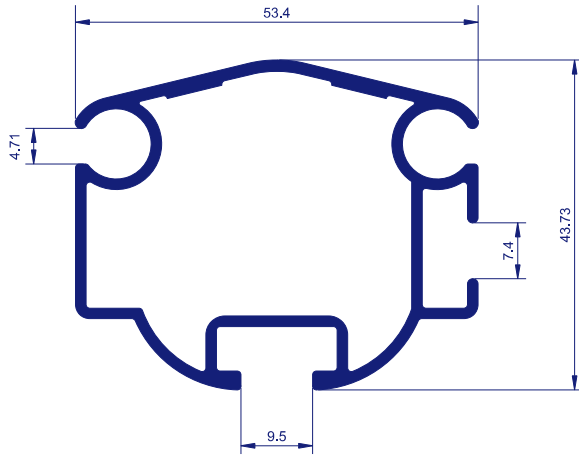

TUBOS DE CARGA

IRIS PEQUE

600.701

IRIS GRANDE

600.702

GOYA 1

600.725

GOYA 2

600.733

PONIENTE 4

600.744

SISTEMA ESTRUCTURAL 75X40X2

600.704

600.703

600.705

600.706

SISTEMA ESTRUCTURAL 65X35X2

GUIA PARA ROTULO

600.722

600.721

600.716

600.719

SISTEMA ESTRUCTURAL 80X40X2

GUIA PARA REGLETA

600.310

600.718

GUIA CUADRADA 80X40X2

GUIA DE TOLDO PARA CARROCERIA DE CAMIONES

PERFIL MONOBLOCK 40X40

600.304

600.736

600.737