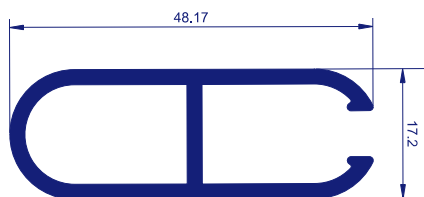

ANDALUCIA

600.311

TOLDO VERTICAL

GUIA PARAVIENTOS

PERFIL FALDON CON PESTILLO

600.735

600.729

SISTEMA DE CAPOTA

PERFIL CAPOTA PARA CURVAR

600.707

PERFIL CAPOTA PARA ACCESORIO

600.738

PERFIL DE CORTINA

600.712

ACCESORIO PARA TUBO DE 51X51X2

BRIDA ESQUINA