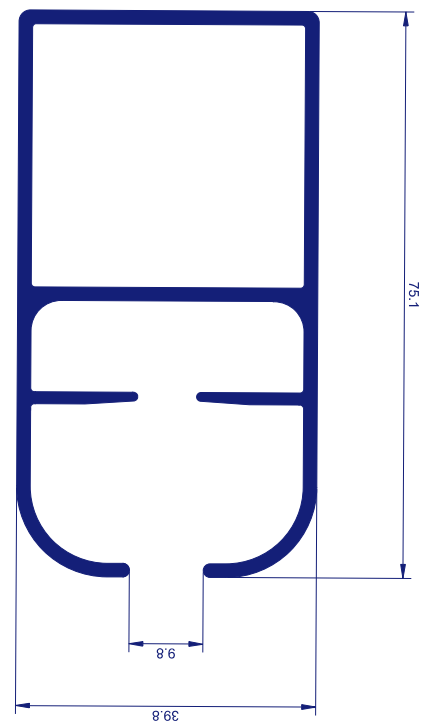

600.733

PONIENTE 4

600.744

SISTEMA ESTRUCTURAL 75X40X2

600.704

600.703

600.705

600.706

SISTEMA ESTRUCTURAL 65X35X2

GUIA PARA ROTULO

600.722

600.721

600.716

600.719

SISTEMA ESTRUCTURAL 80X40X2

GUIA PARA REGLETA

600.723

600.731

TUBO PARA CAPITEL

600.720

600.730

GUIA CUADRADA 80X40X2

600.747

SISTEMA ESTRUCTURAL 80X40X2,5