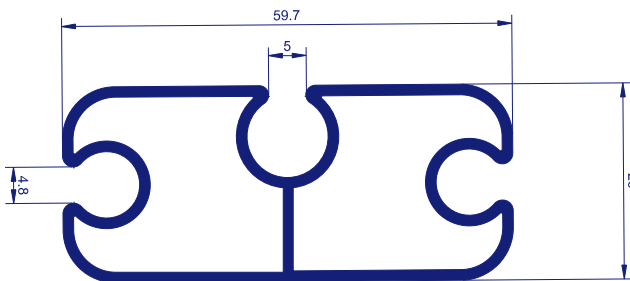

ANDALUCIA

600.311

TOLDO VERTICAL

GUIA PARAVIENTOS

PERFIL FALDON CON PESTILLO

600.735

600.729

SISTEMA DE CAPOTA

PERFIL CAPOTA PARA CURVAR

600.707

PERFIL CAPOTA PARA ACCESORIO

600.738

PERFIL DE CORTINA

600.712

ACCESORIO PARA TUBO DE 51X51X2

BRIDA ESQUINA