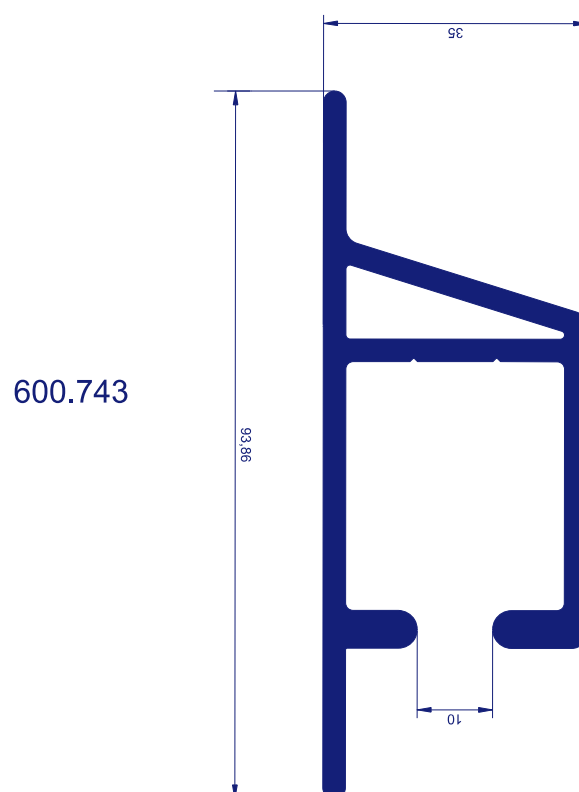

SISTEMA ESTRUCTURAL 65X35X2

GUIA PARA ROTULO

600.722

600.721

600.716

600.719

SISTEMA ESTRUCTURAL 80X40X2

GUIA PARA REGLETA

600.723

600.731

TUBO PARA CAPITEL

600.720

600.730

GUIA CUADRADA 80X40X2

600.747

SISTEMA ESTRUCTURAL 80X40X2,5

600.310

600.718

GUIA CUADRADA 80X40X2

GUIA DE TOLDO PARA CARROCERIA DE CAMIONES

PERFIL MONOBLOCK 40X40

600.304

600.736

600.737

PALILLERIA SIMPLE

PALILLO LISO

600.717

PALILLO RAYAS

600.728

PALILLERIA DOBLE

LEVANTE

600.727