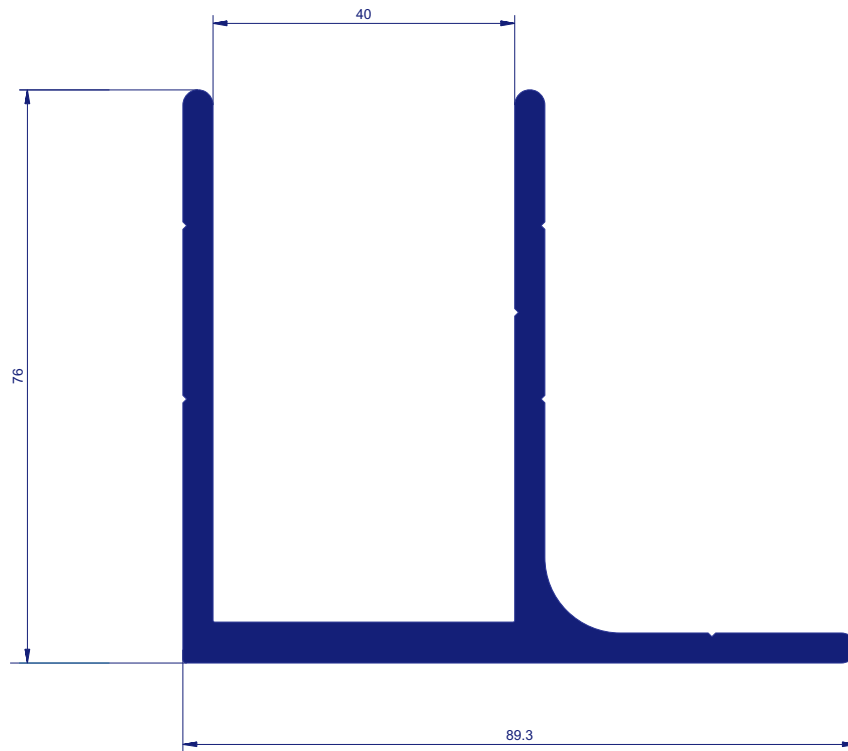

PERFIL CAPOTA PARA CURVAR

600.707

PERFIL CAPOTA PARA ACCESORIO

600.738

PERFIL DE CORTINA

600.712

ACCESORIO PARA TUBO DE 51X51X2

BRIDA ESQUINA

BRIDA PARED

ACCESORIO PARAGUIA 65X35X2

ACCESORIO PARA TUBO DE 80X40X2

BRIDA ESQUINA

BRIDA PARED

SOPORTE PIE

200.904

ACCESORIO PARAGUIA 80X42X2