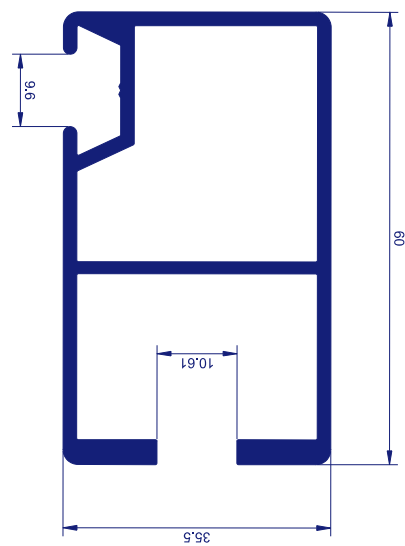

600.733

PONIENTE 4

600.744

SISTEMA ESTRUCTURAL 75X40X2

600.704

600.703

600.705

600.706

SISTEMA ESTRUCTURAL 65X35X2

GUIA PARA ROTULO

600.722

600.721

600.716

600.719

SISTEMA ESTRUCTURAL 80X40X2

GUIA PARA REGLETA

600.723

600.731

TUBO PARA CAPITEL

600.720

600.730

GUIA CUADRADA 80X40X2

600.747

SISTEMA ESTRUCTURAL 80X40X2,5

600.310

600.718

GUIA CUADRADA 80X40X2

GUIA DE TOLDO PARA CARROCERIA DE CAMIONES

PERFIL MONOBLOCK 40X40

600.304

600.736

600.737