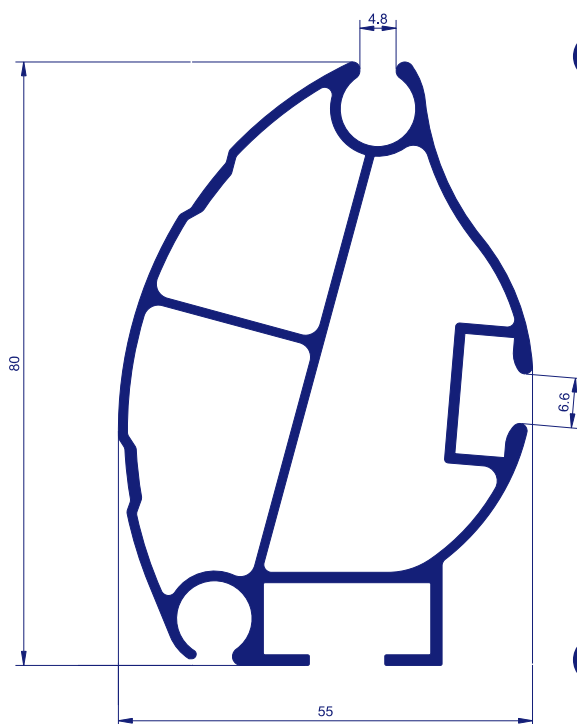

600.733

PONIENTE 4

600.744

SISTEMA ESTRUCTURAL 75X40X2

600.704

600.703

600.705

600.706

SISTEMA ESTRUCTURAL 65X35X2

GUIA PARA ROTULO

600.722

600.721

600.716

600.719

SISTEMA ESTRUCTURAL 80X40X2

GUIA PARA REGLETA

600.723

600.731

TUBO PARA CAPITEL

600.720

600.730

GUIA CUADRADA 80X40X2

600.747

SISTEMA ESTRUCTURAL 80X40X2,5

600.310

600.718

GUIA CUADRADA 80X40X2

GUIA DE TOLDO PARA CARROCERIA DE CAMIONES

PERFIL MONOBLOCK 40X40

600.304

600.736

600.737