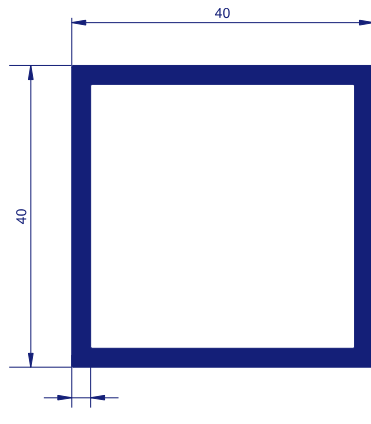

600.310

600.718

GUIA CUADRADA 80X40X2

GUIA DE TOLDO PARA CARROCERIA DE CAMIONES

PERFIL MONOBLOCK 40X40

600.304

600.736

600.737