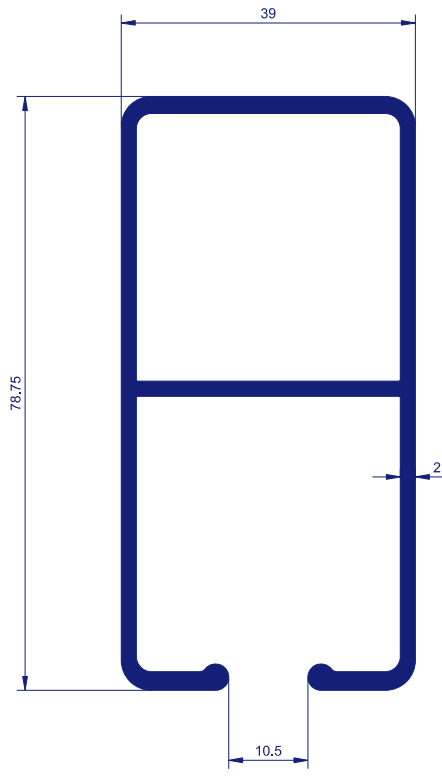

600.733

PONIENTE 4

600.744

SISTEMA ESTRUCTURAL 75X40X2

600.704

600.703

600.705

600.706

SISTEMA ESTRUCTURAL 65X35X2

GUIA PARA ROTULO

600.722

600.721

600.716

600.719

SISTEMA ESTRUCTURAL 80X40X2

GUIA PARA REGLETA

600.723

600.731

TUBO PARA CAPITEL

600.720

600.730

GUIA CUADRADA 80X40X2

600.747

SISTEMA ESTRUCTURAL 80X40X2,5

600.310

600.718

GUIA CUADRADA 80X40X2

GUIA DE TOLDO PARA CARROCERIA DE CAMIONES

PERFIL MONOBLOCK 40X40

600.304

600.736

600.737