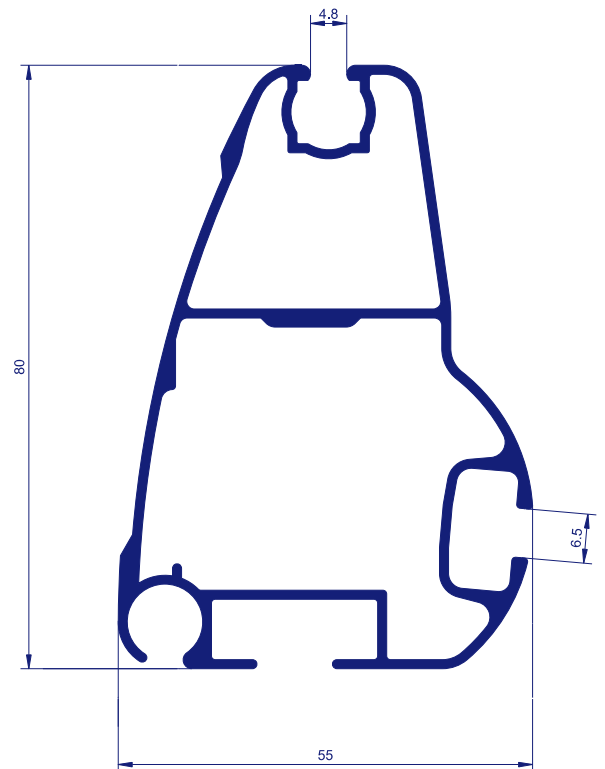

TUBOS DE CARGA

IRIS PEQUE

600.701

IRIS GRANDE

600.702

GOYA 1

600.725

GOYA 2

SISTEMA ESTRUCTURAL 65X35X2

GUIA PARA ROTULO

600.722

600.721

600.716

600.719

SISTEMA ESTRUCTURAL 80X40X2

GUIA PARA REGLETA

600.723

600.731

TUBO PARA CAPITEL

600.720

600.730

GUIA CUADRADA 80X40X2

600.747

SISTEMA ESTRUCTURAL 80X40X2,5

600.310

600.718

GUIA CUADRADA 80X40X2

GUIA DE TOLDO PARA CARROCERIA DE CAMIONES

PERFIL MONOBLOCK 40X40

600.304

600.736

600.737