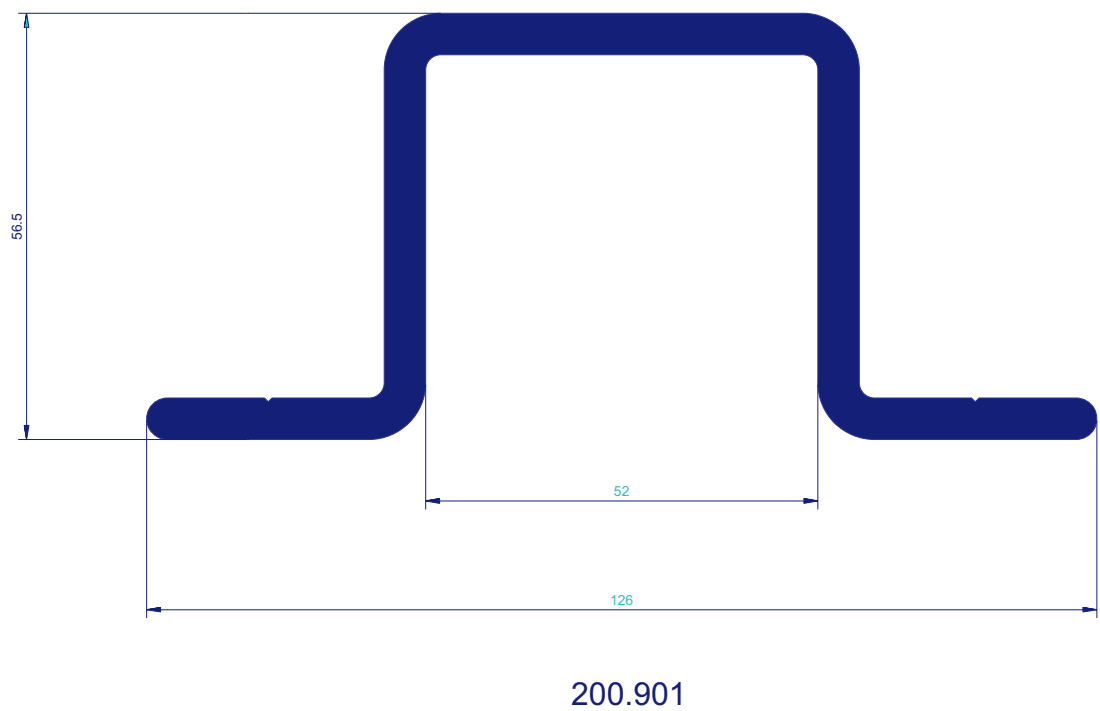

BRIDA PARED