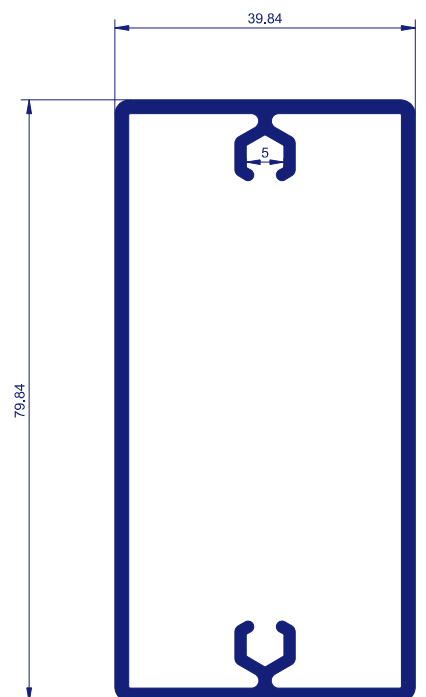

SISTEMA ESTRUCTURAL 65X35X2

GUIA PARA ROTULO

600.722

600.721

600.716

600.719

SISTEMA ESTRUCTURAL 80X40X2

GUIA PARA REGLETA

600.723

600.731

TUBO PARA CAPITEL

600.720

600.730

GUIA CUADRADA 80X40X2

600.747

SISTEMA ESTRUCTURAL 80X40X2,5

600.310

600.718

GUIA CUADRADA 80X40X2

GUIA DE TOLDO PARA CARROCERIA DE CAMIONES

PERFIL MONOBLOCK 40X40

600.304

600.736

600.737