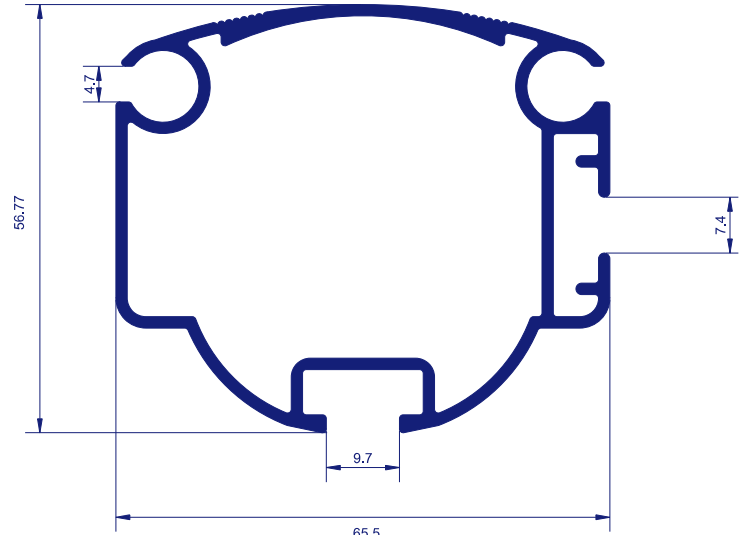

TUBOS DE CARGA

IRIS PEQUE

600.701

IRIS GRANDE

600.702

GOYA 1

600.725

GOYA 2

SISTEMA ESTRUCTURAL 65X35X2

GUIA PARA ROTULO

600.722

600.721

600.716

600.719

SISTEMA ESTRUCTURAL 80X40X2

GUIA PARA REGLETA

600.723

600.731

TUBO PARA CAPITEL

600.720

600.730

GUIA CUADRADA 80X40X2

600.747

SISTEMA ESTRUCTURAL 80X40X2,5

600.310

600.718

GUIA CUADRADA 80X40X2

GUIA DE TOLDO PARA CARROCERIA DE CAMIONES

PERFIL MONOBLOCK 40X40

600.304

600.736

600.737