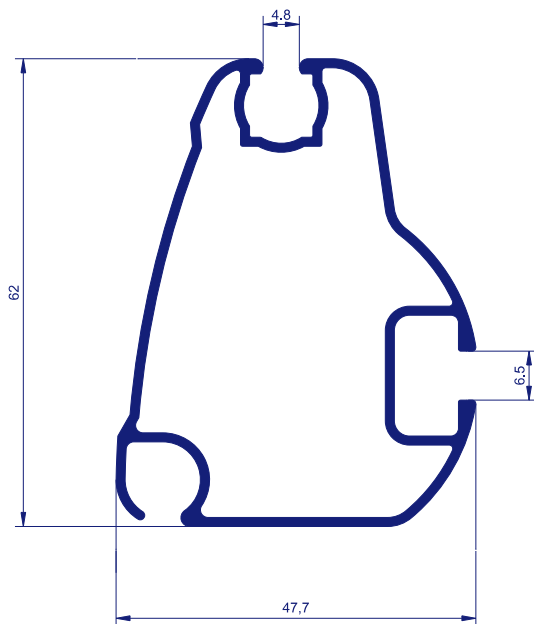

TUBOS DE CARGA

IRIS PEQUE

600.701

IRIS GRANDE

600.702

GOYA 1

600.725

GOYA 2

600.733

PONIENTE 4

600.744

SISTEMA ESTRUCTURAL 75X40X2

600.704

600.703

600.705

600.706

SISTEMA ESTRUCTURAL 65X35X2

GUIA PARA ROTULO

600.722

600.721

600.716

600.719

SISTEMA ESTRUCTURAL 80X40X2

GUIA PARA REGLETA

600.310

600.718

GUIA CUADRADA 80X40X2

GUIA DE TOLDO PARA CARROCERIA DE CAMIONES

PERFIL MONOBLOCK 40X40

600.304

600.736

600.737