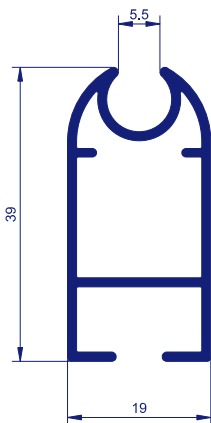

SISTEMA ESTRUCTURAL 65X35X2

GUIA PARA ROTULO

600.722

600.721

600.716

600.719

SISTEMA ESTRUCTURAL 80X40X2

GUIA PARA REGLETA

600.723

600.731

TUBO PARA CAPITEL

600.720

600.730

GUIA CUADRADA 80X40X2

600.747

SISTEMA ESTRUCTURAL 80X40X2,5

600.310

600.718

GUIA CUADRADA 80X40X2

GUIA DE TOLDO PARA CARROCERIA DE CAMIONES

PERFIL MONOBLOCK 40X40

600.304

600.736

600.737

PALILLERIA SIMPLE

PALILLO LISO

600.717

PALILLO RAYAS

600.728

PALILLERIA DOBLE

LEVANTE

600.727