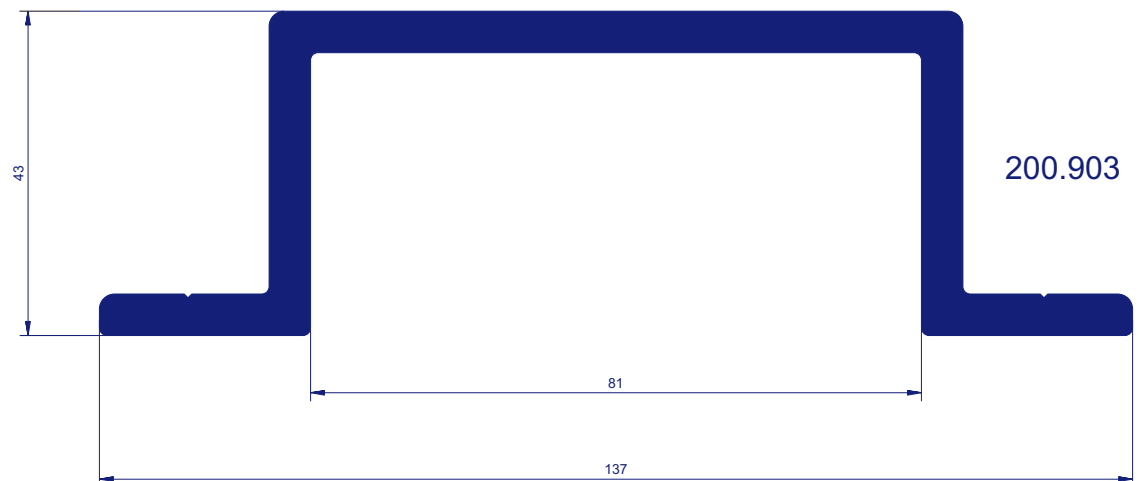

PERFIL CAPOTA PARA CURVAR

600.707

PERFIL CAPOTA PARA ACCESORIO

600.738

PERFIL DE CORTINA

600.712

ACCESORIO PARA TUBO DE 51X51X2

BRIDA ESQUINA

BRIDA PARED

ACCESORIO PARAGUIA 65X35X2

ACCESORIO PARA TUBO DE 80X40X2

BRIDA ESQUINA

BRIDA PARED

SOPORTE PIE

200.904

ACCESORIO PARAGUIA 80X42X2