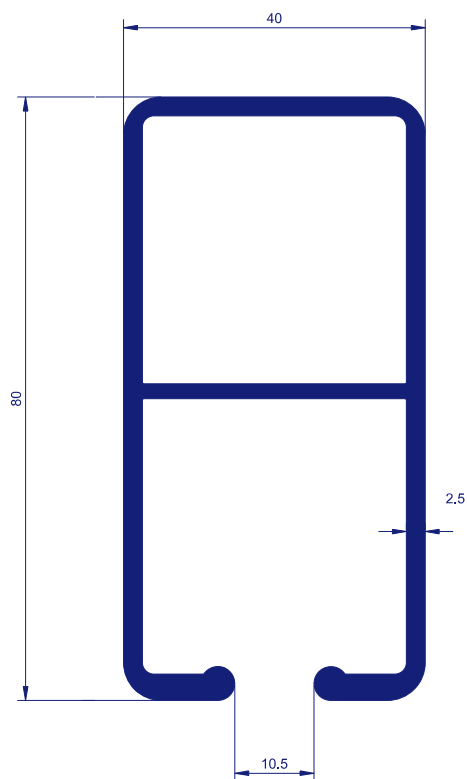

SISTEMA ESTRUCTURAL 65X35X2

GUIA PARA ROTULO

600.722

600.721

600.716

600.719

SISTEMA ESTRUCTURAL 80X40X2

GUIA PARA REGLETA

600.723

600.731

TUBO PARA CAPITEL

600.720

600.730

GUIA CUADRADA 80X40X2

600.747

SISTEMA ESTRUCTURAL 80X40X2,5

600.310

600.718

GUIA CUADRADA 80X40X2

GUIA DE TOLDO PARA CARROCERIA DE CAMIONES

PERFIL MONOBLOCK 40X40

600.304

600.736

600.737