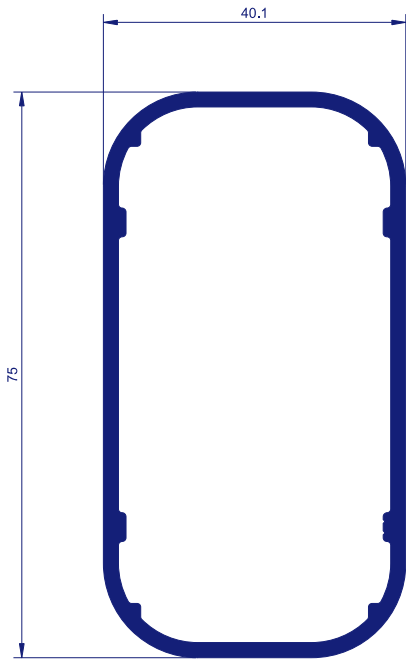

TUBOS DE CARGA

IRIS PEQUE

600.701

IRIS GRANDE

600.702

GOYA 1

600.725

GOYA 2

600.733

PONIENTE 4

600.744

SISTEMA ESTRUCTURAL 75X40X2

600.704

600.703

600.705

600.706

SISTEMA ESTRUCTURAL 65X35X2

GUIA PARA ROTULO

600.722

600.721

600.716

600.719

SISTEMA ESTRUCTURAL 80X40X2

GUIA PARA REGLETA

600.723

600.731

TUBO PARA CAPITEL

600.720

600.730

GUIA CUADRADA 80X40X2

600.747

SISTEMA ESTRUCTURAL 80X40X2,5