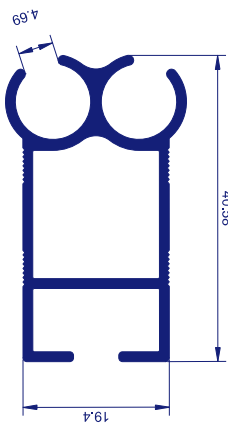

600.723

600.731

TUBO PARA CAPITEL

600.720

600.730

GUIA CUADRADA 80X40X2

600.747

SISTEMA ESTRUCTURAL 80X40X2,5

600.310

600.718

GUIA CUADRADA 80X40X2

GUIA DE TOLDO PARA CARROCERIA DE CAMIONES

PERFIL MONOBLOCK 40X40

600.304

600.736

600.737

PALILLERIA SIMPLE

PALILLO LISO

600.717

PALILLO RAYAS

600.728

PALILLERIA DOBLE

LEVANTE

600.727