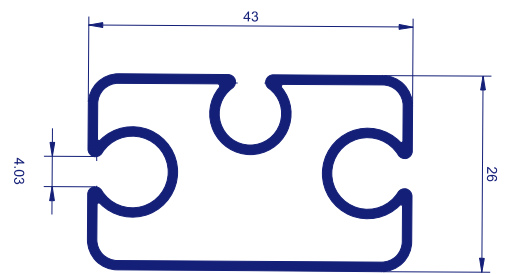

ANDALUCIA

600.311

TOLDO VERTICAL

GUIA PARAVIENTOS

PERFIL FALDON CON PESTILLO

600.735

600.729

SISTEMA DE CAPOTA

PERFIL CAPOTA PARA CURVAR

600.707

PERFIL CAPOTA PARA ACCESORIO

600.738

PERFIL DE CORTINA

600.712

ACCESORIO PARA TUBO DE 51X51X2

BRIDA ESQUINA