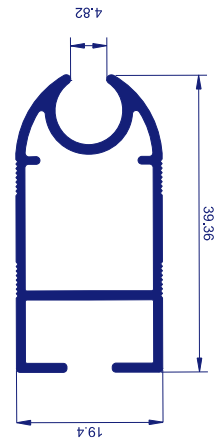

SISTEMA ESTRUCTURAL 65X35X2

GUIA PARA ROTULO

600.722

600.721

600.716

600.719

SISTEMA ESTRUCTURAL 80X40X2

GUIA PARA REGLETA

600.723

600.731

TUBO PARA CAPITEL

600.720

600.730

GUIA CUADRADA 80X40X2

600.747

SISTEMA ESTRUCTURAL 80X40X2,5

600.310

600.718

GUIA CUADRADA 80X40X2

GUIA DE TOLDO PARA CARROCERIA DE CAMIONES

PERFIL MONOBLOCK 40X40

600.304

600.736

600.737

PALILLERIA SIMPLE

PALILLO LISO

600.717

PALILLO RAYAS

600.728

PALILLERIA DOBLE

LEVANTE

600.727