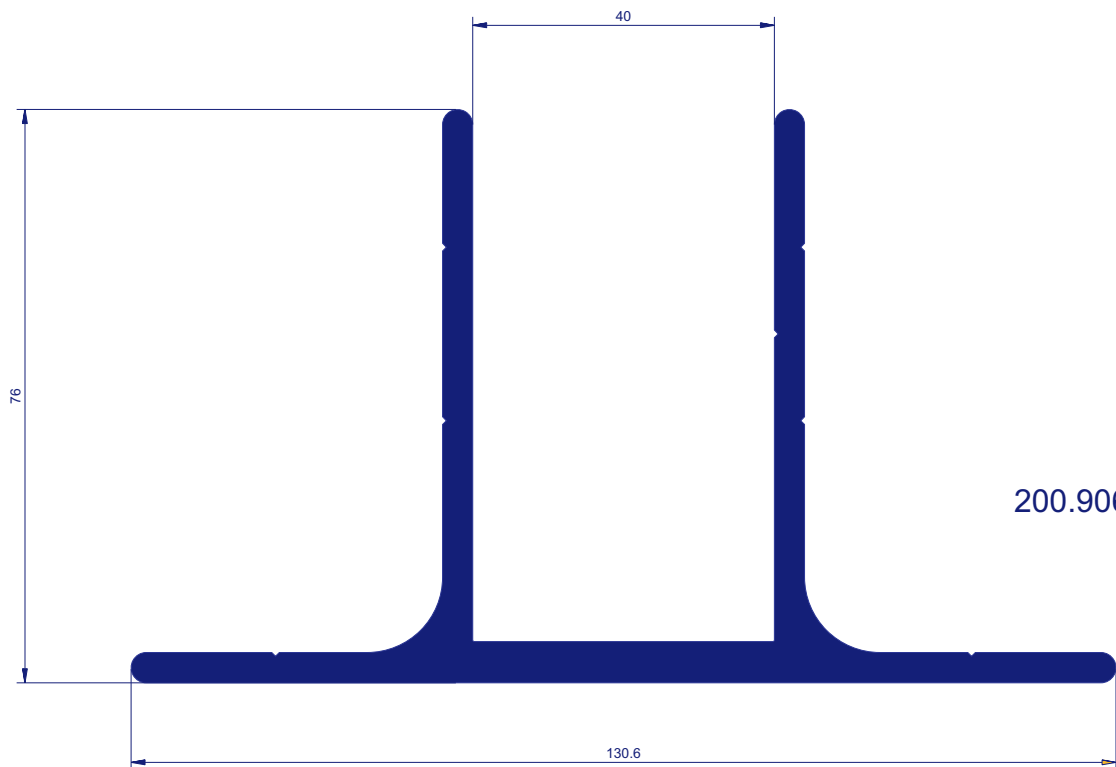

ACCESORIO PARAGUIA 80X42X2

SOPORE GUIA UNIVERSAL