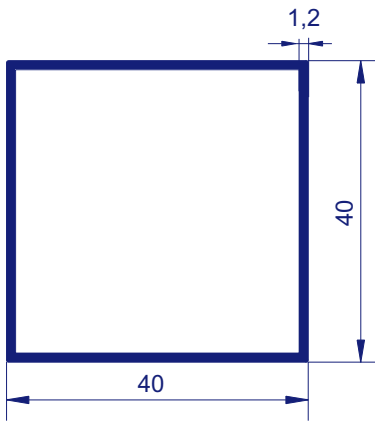

600.723

600.731

TUBO PARA CAPITEL

600.720

600.730

GUIA CUADRADA 80X40X2

600.747

SISTEMA ESTRUCTURAL 80X40X2,5

600.310

600.718

GUIA CUADRADA 80X40X2

GUIA DE TOLDO PARA CARROCERIA DE CAMIONES

PERFIL MONOBLOCK 40X40

600.304

600.736

600.737