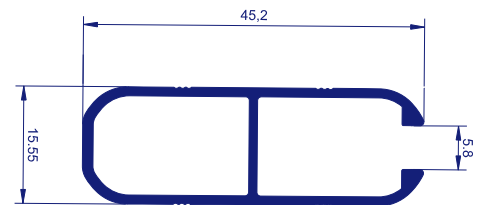

ANDALUCIA

600.311

TOLDO VERTICAL

GUIA PARAVIENTOS

PERFIL FALDON CON PESTILLO

600.735

600.729

SISTEMA DE CAPOTA

PERFIL CAPOTA PARA CURVAR

600.707

PERFIL CAPOTA PARA ACCESORIO

600.738

PERFIL DE CORTINA

600.712

ACCESORIO PARA TUBO DE 51X51X2

BRIDA ESQUINA