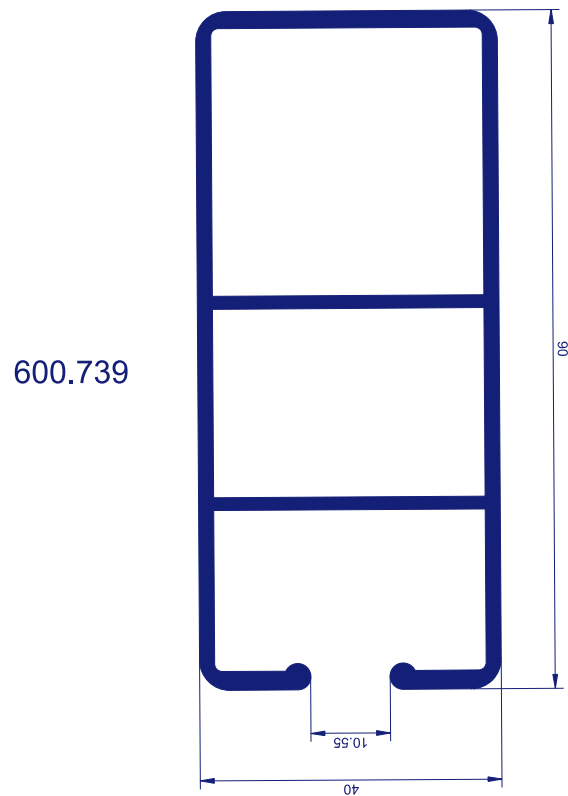

SISTEMA ESTRUCTURAL 65X35X2

GUIA PARA ROTULO

600.722

600.721

600.716

600.719

SISTEMA ESTRUCTURAL 80X40X2

GUIA PARA REGLETA

600.723

600.731

TUBO PARA CAPITEL

600.720

600.730

GUIA CUADRADA 80X40X2

600.747

SISTEMA ESTRUCTURAL 80X40X2,5

600.310

600.718

GUIA CUADRADA 80X40X2

GUIA DE TOLDO PARA CARROCERIA DE CAMIONES

PERFIL MONOBLOCK 40X40

600.304

600.736

600.737