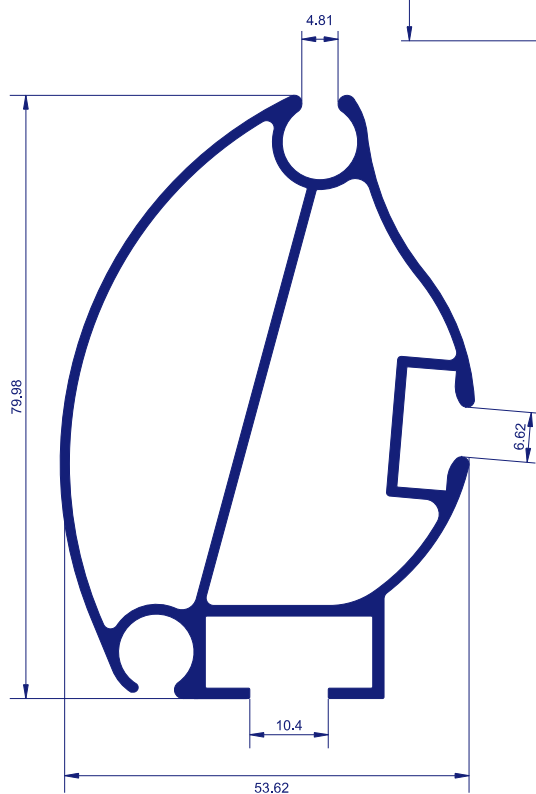

600.733

PONIENTE 4

600.744

SISTEMA ESTRUCTURAL 75X40X2

600.704

600.703

600.705

600.706

SISTEMA ESTRUCTURAL 65X35X2

GUIA PARA ROTULO

600.722

600.721

600.716

600.719

SISTEMA ESTRUCTURAL 80X40X2

GUIA PARA REGLETA

600.723

600.731

TUBO PARA CAPITEL

600.720

600.730

GUIA CUADRADA 80X40X2

600.747

SISTEMA ESTRUCTURAL 80X40X2,5

600.310

600.718

GUIA CUADRADA 80X40X2

GUIA DE TOLDO PARA CARROCERIA DE CAMIONES

PERFIL MONOBLOCK 40X40

600.304

600.736

600.737