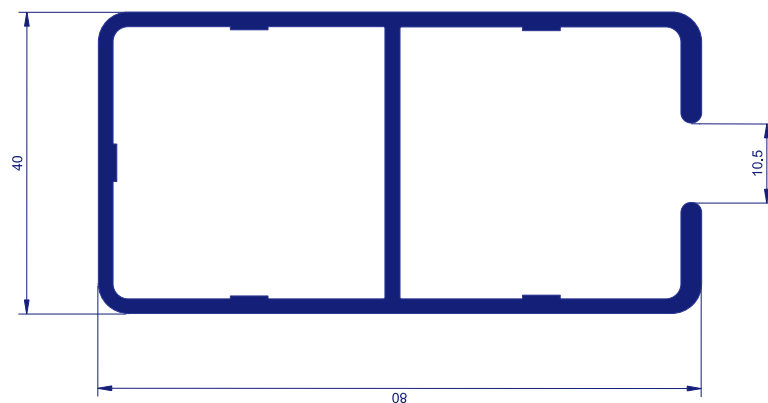

SISTEMA ESTRUCTURAL 65X35X2

GUIA PARA ROTULO

600.722

600.721

600.716

600.719

SISTEMA ESTRUCTURAL 80X40X2

GUIA PARA REGLETA

600.723

600.731

TUBO PARA CAPITEL

600.720

600.730

GUIA CUADRADA 80X40X2

600.747

SISTEMA ESTRUCTURAL 80X40X2,5

600.310

600.718

GUIA CUADRADA 80X40X2

GUIA DE TOLDO PARA CARROCERIA DE CAMIONES

PERFIL MONOBLOCK 40X40

600.304

600.736

600.737