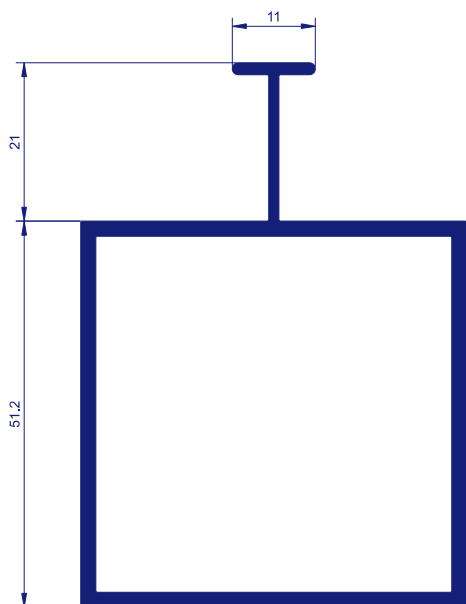

SISTEMA ESTRUCTURAL 65X35X2

GUIA PARA ROTULO

600.722

600.721

600.716

600.719

SISTEMA ESTRUCTURAL 80X40X2

GUIA PARA REGLETA

600.723

600.731

TUBO PARA CAPITEL

600.720

600.730

GUIA CUADRADA 80X40X2

600.747

SISTEMA ESTRUCTURAL 80X40X2,5