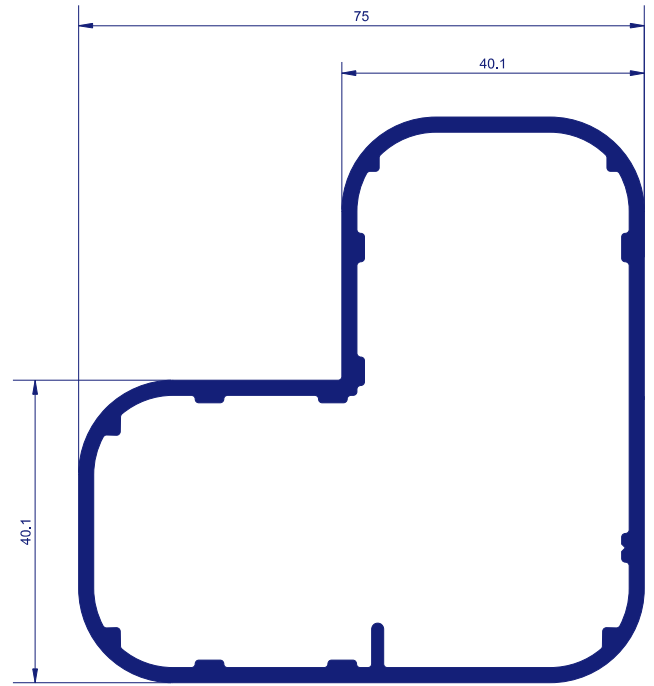

600.733

PONIENTE 4

600.744

SISTEMA ESTRUCTURAL 75X40X2

600.704

600.703

600.705

600.706

SISTEMA ESTRUCTURAL 65X35X2

GUIA PARA ROTULO

600.722

600.721

600.716

600.719

SISTEMA ESTRUCTURAL 80X40X2

GUIA PARA REGLETA

600.723

600.731

TUBO PARA CAPITEL

600.720

600.730

GUIA CUADRADA 80X40X2

600.747

SISTEMA ESTRUCTURAL 80X40X2,5

600.310

600.718

GUIA CUADRADA 80X40X2

GUIA DE TOLDO PARA CARROCERIA DE CAMIONES

PERFIL MONOBLOCK 40X40

600.304

600.736

600.737