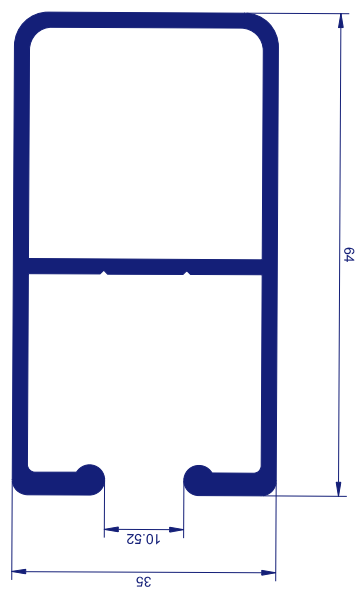

600.733

PONIENTE 4

600.744

SISTEMA ESTRUCTURAL 75X40X2

600.704

600.703

600.705

600.706

SISTEMA ESTRUCTURAL 65X35X2

GUIA PARA ROTULO

600.722

600.721

600.716

600.719

SISTEMA ESTRUCTURAL 80X40X2

GUIA PARA REGLETA

600.723

600.731

TUBO PARA CAPITEL

600.720

600.730

GUIA CUADRADA 80X40X2

600.747

SISTEMA ESTRUCTURAL 80X40X2,5

600.310

600.718

GUIA CUADRADA 80X40X2

GUIA DE TOLDO PARA CARROCERIA DE CAMIONES

PERFIL MONOBLOCK 40X40

600.304

600.736

600.737