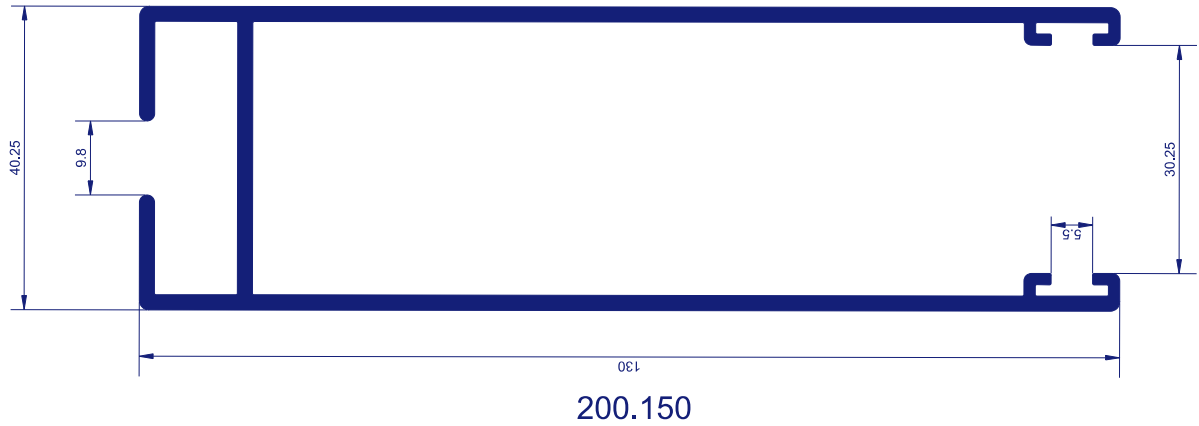

TOLDO VERTICAL

GUIA PARAVIENTOS