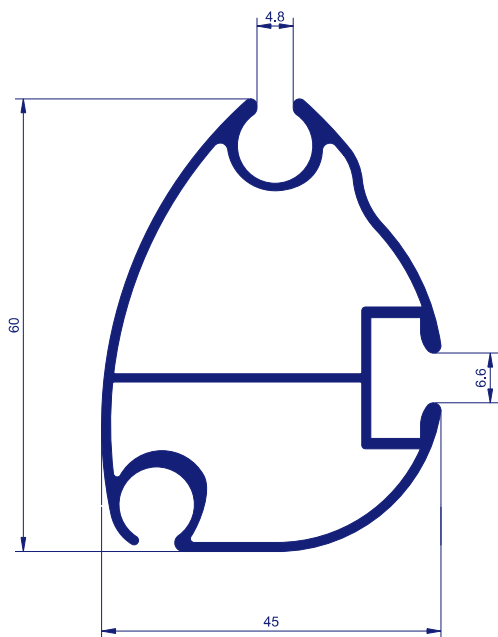

600.725

600.732