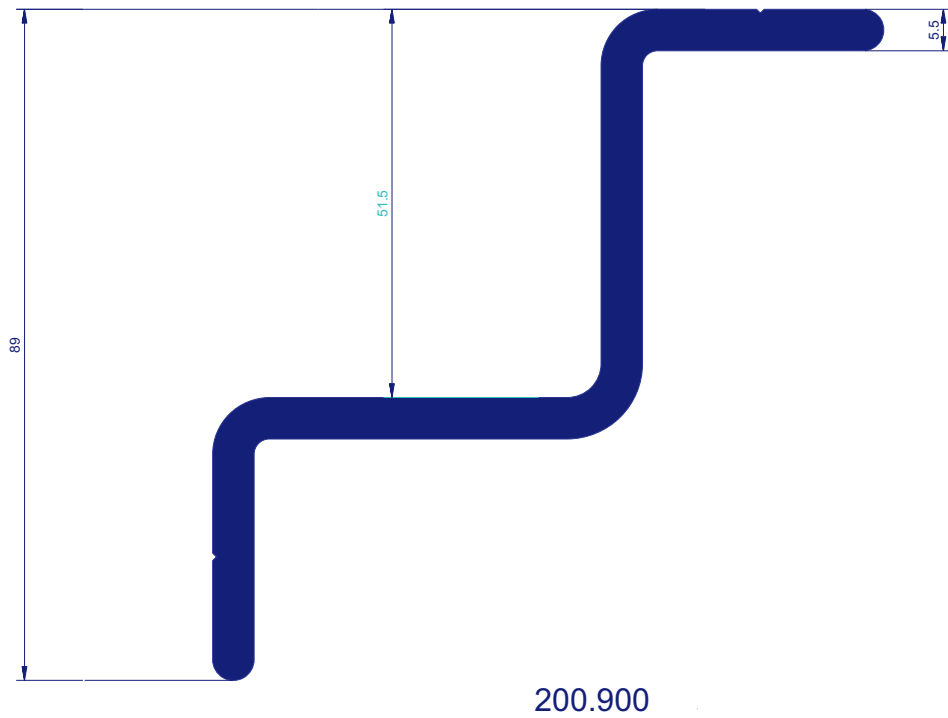

ANDALUCIA

600.311

TOLDO VERTICAL

GUIA PARAVIENTOS

PERFIL FALDON CON PESTILLO

600.735

600.729

SISTEMA DE CAPOTA

PERFIL CAPOTA PARA CURVAR

600.707

PERFIL CAPOTA PARA ACCESORIO

600.738

PERFIL DE CORTINA

600.712

ACCESORIO PARA TUBO DE 51X51X2

BRIDA ESQUINA